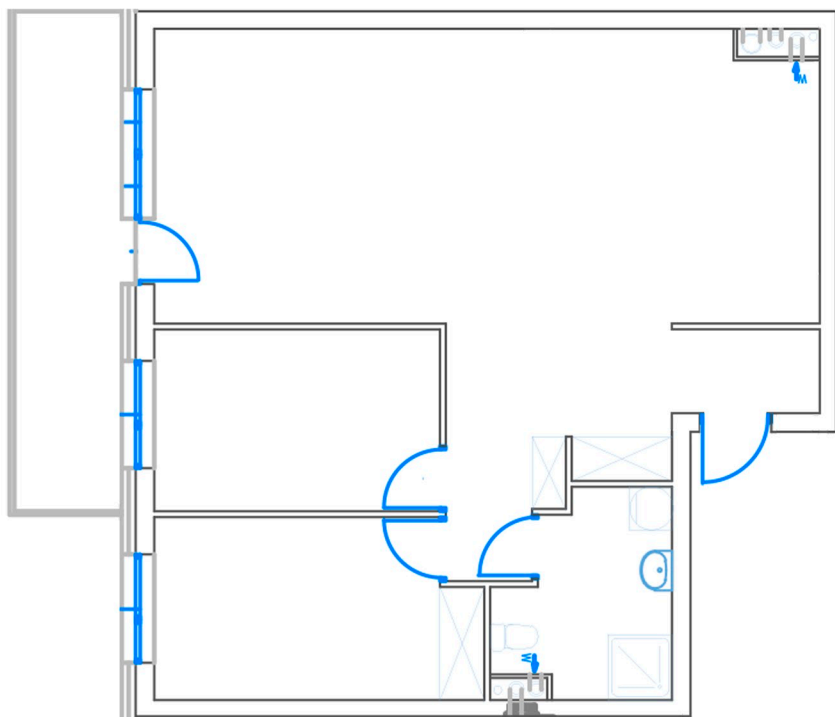

## MIESZKANIE 1.1.5

**75,84m<sup>2</sup>**

**Blok B**

Klatka 1, 1 piętro, 3 pokoje

## RODZAJ POMIESZCZENIA

Komunikacja	9,16m <sup>2</sup>
Łazienka	6,65m <sup>2</sup>
Sypialnia I	13,85m <sup>2</sup>
Sypialnia II	10,40m <sup>2</sup>
Pokój dzienny / Kuchnia	35,78m <sup>2</sup>

Powierzchnie pomieszczeń podano z uwzględnieniem tynków i okładzin o grubości 1,5 cm. Wymiary są podane w stanie bez wykończenia.

Rysunek opracowano na podstawie projektu budowlanego. Powierzchnie i wymiary mogą ulec niewielkim zmianom wynikającym ze specyfiki prac budowlanych. Ostateczne wymiary zostaną podane po dokonaniu pomiaru powykonawczego.