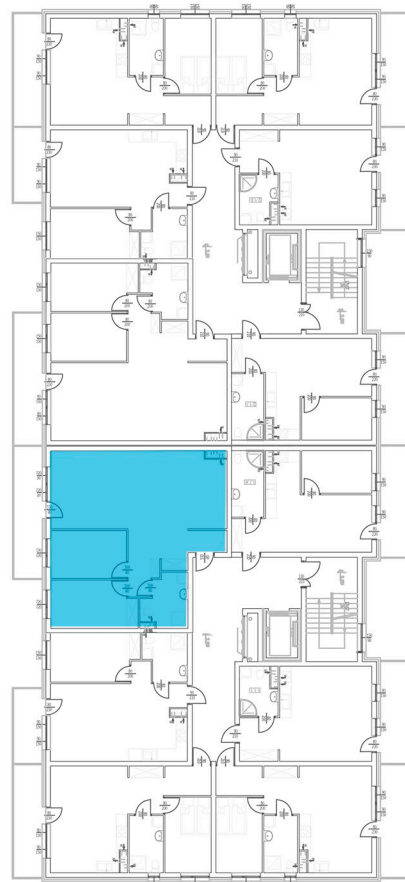

## MIESZKANIE 1.1.5

**75,84m<sup>2</sup>**

**Blok B**

Klatka 1, 1 piętro, 3 pokoje

## RODZAJ POMIESZCZENIA

Komunikacja	9,16m <sup>2</sup>
Łazienka	6,65m <sup>2</sup>
Sypialnia I	13,85m <sup>2</sup>
Sypialnia II	10,40m <sup>2</sup>
Pokój dzienny / Kuchnia	35,78m <sup>2</sup>

Powierzchnie pomieszczeń podano z uwzględnieniem tynków i okładzin o grubości 1,5 cm. Wymiary są podane w stanie bez wykończenia.

Rysunek opracowano na podstawie projektu budowlanego. Powierzchnie i wymiary mogą ulec niewielkim zmianom wynikającym ze specyfiki prac budowlanych. Ostateczne wymiary zostaną podane po dokonaniu pomiaru powykonawczego.