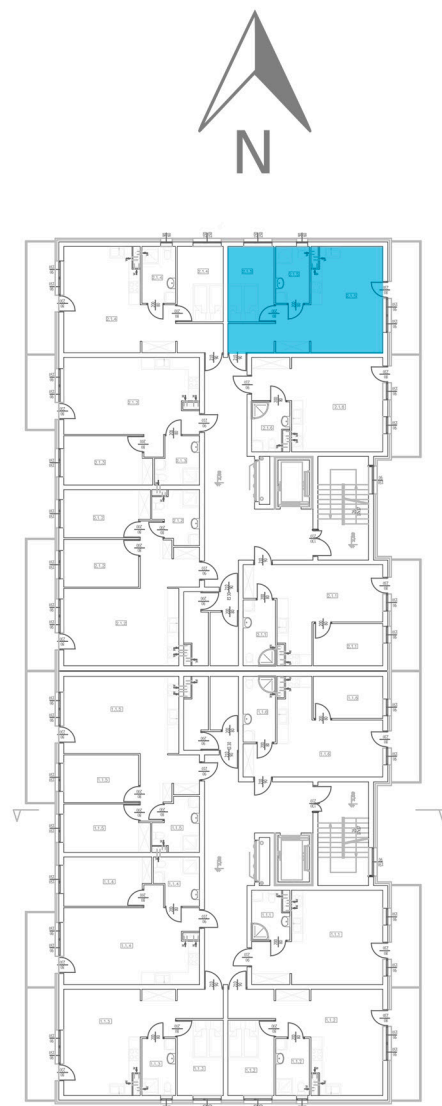

## MIESZKANIE 2.1.5

**44,49m<sup>2</sup> Blok B**

Klatka 2, 1 piętro, 2 pokoje

## RODZAJ POMIESZCZENIA

Komunikacja	8,39m <sup>2</sup>
Łazienka	5,39m <sup>2</sup>
Sypialnia	9,74m <sup>2</sup>
Pokój dzienny / Kuchnia	20,87m <sup>2</sup>

Powierzchnie pomieszczeń podano z uwzględnieniem tynków i okładzin o grubości 1,5 cm. Wymiary są podane w stanie bez wykończenia. Rysunek opracowano na podstawie projektu budowlanego. Powierzchnie i wymiary mogą ulec niewielkim zmianom wynikającym ze specyfiki prac budowlanych. Ostateczne wymiary zostaną podane po dokonaniu pomiaru powykonawczego. Przedstawiona na rzucie aranżacja mieszkania ma charakter poglądowy i nie stanowi oferty w rozumieniu przepisów Kodeksu Cywilnego. Drzwi wewnętrzne, meble, urządzenia sanitarne i kuchenne nie stanowią elementów wyposażenia mieszkania.