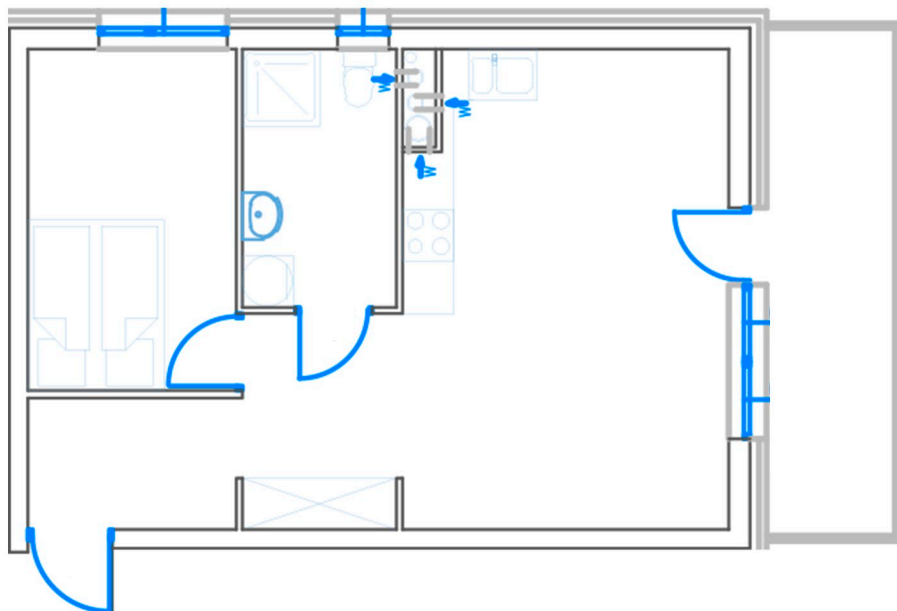

## MIESZKANIE 2.1.5

**44,49m<sup>2</sup> Blok B**

Klatka 2, 1 piętro, 2 pokoje

## RODZAJ POMIESZCZENIA

Komunikacja	8,39m <sup>2</sup>
Łazienka	5,39m <sup>2</sup>
Sypialnia	9,74m <sup>2</sup>
Pokój dzienny / Kuchnia	20,87m <sup>2</sup>

Powierzchnie pomieszczeń podano z uwzględnieniem tynków i okładzin o grubości 1,5 cm. Wymiary są podane w stanie bez wykończenia. Rysunek opracowano na podstawie projektu budowlanego. Powierzchnie i wymiary mogą ulec niewielkim zmianom wynikającym ze specyfiki prac budowlanych. Ostateczne wymiary zostaną podane po dokonaniu pomiaru powykonawczego. Przedstawiona na rzucie aranżacja mieszkania ma charakter poglądowy i nie stanowi oferty w rozumieniu przepisów Kodeksu Cywilnego. Drzwi wewnętrzne, meble, urządzenia sanitarne i kuchenne nie stanowią elementów wyposażenia mieszkania.