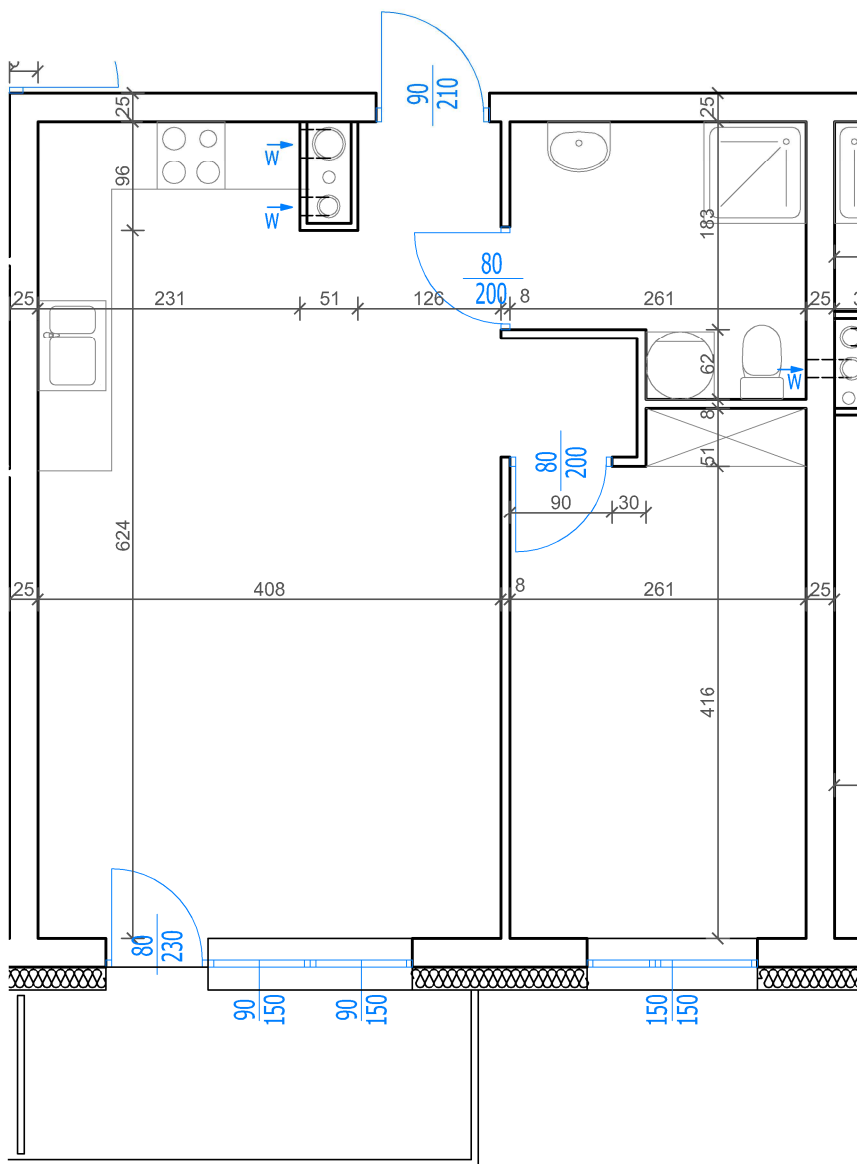

Nowy Niebrów

Skala 1:150

MIESZKANIE 2.1.3

47,38 m²

Blok A

Klatka 2, I piętro, 2 pokoje

Rodzaj pomieszczenia

Komunikacja	1,21m ²
Pokój dzienny / Kuchnia	28,94m ²
Sypialnia	11,65m ²
Łazienka	5,58m ²

Powierzchnie pomieszczeń podano z uwzględnieniem tynków i okładzin o grubości 1,5cm. Wymiary są podane w stanie bez wykończenia. Rysunek opracowano na podstawie projektu budowlanego. Powierzchnie i wymiary mogą ulec niewielkim zmianom wynikającym ze specyfiki prac budowlanych. Ostateczne wymiary zostaną podane po dokonaniu pomiaru powykonawczego. Przedstawiona na rzucie aranżacja mieszkania ma charakter poglądowy i nie stanowi oferty w rozumieniu przepisów Kodeksu Cywilnego.