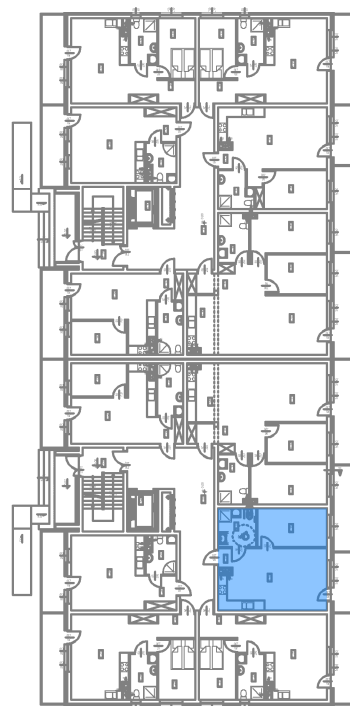

Nowy Niebrów

Skala 1:150

MIESZKANIE 2.1.3

47,38 m²

Blok A

Klatka 2, I piętro, 2 pokoje

Rodzaj pomieszczenia

Komunikacja	1,21m ²
Pokój dzienny / Kuchnia	28,94m ²
Sypialnia	11,65m ²
Łazienka	5,58m ²

Powierzchnie pomieszczeń podano z uwzględnieniem tynków i okładzin o grubości 1,5cm. Wymiary są podane w stanie bez wykończenia. Rysunek opracowano na podstawie projektu budowlanego. Powierzchnie i wymiary mogą ulec niewielkim zmianom wynikającym ze specyfiki prac budowlanych. Ostateczne wymiary zostaną podane po dokonaniu pomiaru powykonawczego. Przedstawiona na rzucie aranżacja mieszkania ma charakter poglądowy i nie stanowi oferty w rozumieniu przepisów Kodeksu Cywilnego.