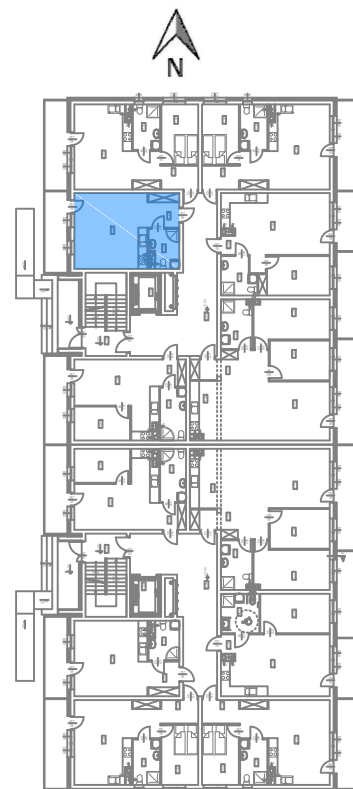

# Nowy Niebrów

Skala 1:150

## MIESZKANIE 1.0.1

33,76 m<sup>2</sup>

Blok A

Klatka 1, parter, 1 pokój

## Rodzaj pomieszczenia

|                         |                     |
|-------------------------|---------------------|
| Komunikacja             | 4,63m <sup>2</sup>  |
| Łazienka                | 4,93m <sup>2</sup>  |
| Pokój dzienny / Kuchnia | 24,20m <sup>2</sup> |