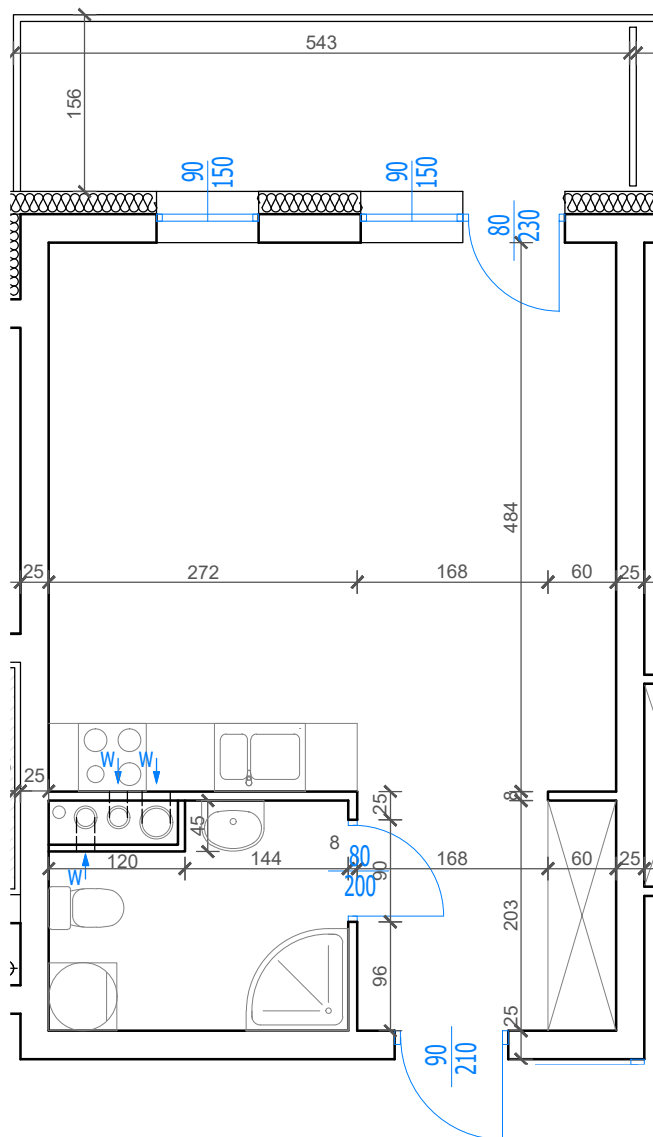

# Nowy Niebrów

Skala 1:150

## MIESZKANIE 1.0.1

33,76 m<sup>2</sup>

Blok A

Klatka 1, parter, 1 pokój

## Rodzaj pomieszczenia

|                         |                     |
|-------------------------|---------------------|
| Komunikacja             | 4,63m <sup>2</sup>  |
| Łazienka                | 4,93m <sup>2</sup>  |
| Pokój dzienny / Kuchnia | 24,20m <sup>2</sup> |

Powierzchnie pomieszczeń podano z uwzględnieniem tynków i okładzin o grubości 1,5cm. Wymiary są podane w stanie bez wykończenia. Rysunek opracowano na podstawie projektu budowlanego. Powierzchnie i wymiary mogą ulec niewielkim zmianom wynikającym ze specyfiki prac budowlanych. Ostateczne wymiary zostaną podane po dokonaniu pomiaru powykonawczego. Przedstawiona na rzucie aranżacja mieszkania ma charakter poglądowy i nie stanowi oferty w rozumieniu przepisów Kodeksu Cywilnego. Drzwi wewnętrzne, meble, urządzenia sanitarne i kuchenne nie stanowią elementów wyposażenia mieszkania.