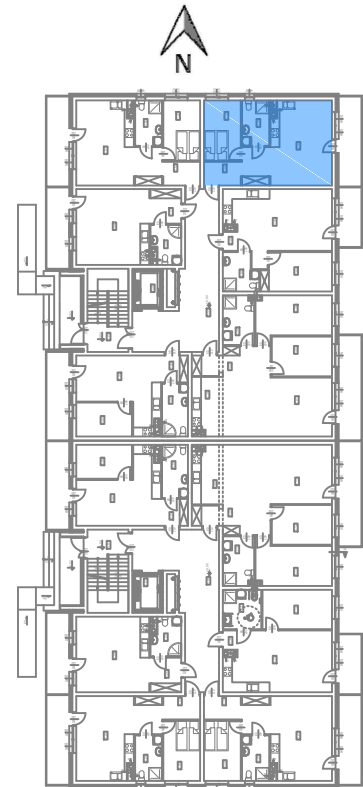

Nowy Niebrów

Skala 1:150

MIESZKANIE 1.0.3

45,79 m²

Blok A

Klatka 1, parter, 2 pokoje

Rodzaj pomieszczenia

Komunikacja	8,39m ²
Sypialnia	9,74m ²
Łazienka	5,39m ²
Pokój dzienny / Kuchnia	22,27m ²

Powierzchnie pomieszczeń podano z uwzględnieniem tynków i okładzin o grubości 1,5cm. Wymiary są podane w stanie bez wykończenia. Rysunek opracowano na podstawie projektu budowlanego. Powierzchnie i wymiary mogą ulec niewielkim zmianom wynikającym ze specyfiki prac budowlanych. Ostateczne wymiary zostaną podane po dokonaniu pomiaru powykonawczego. Przedstawiona na rzucie aranżacja mieszkania ma charakter poglądowy i nie stanowi oferty w rozumieniu przepisów Kodeksu Cywilnego. Drzwi wewnętrzne, meble, urządzenia sanitarne i kuchenne nie stanowią elementów wyposażenia mieszkania.