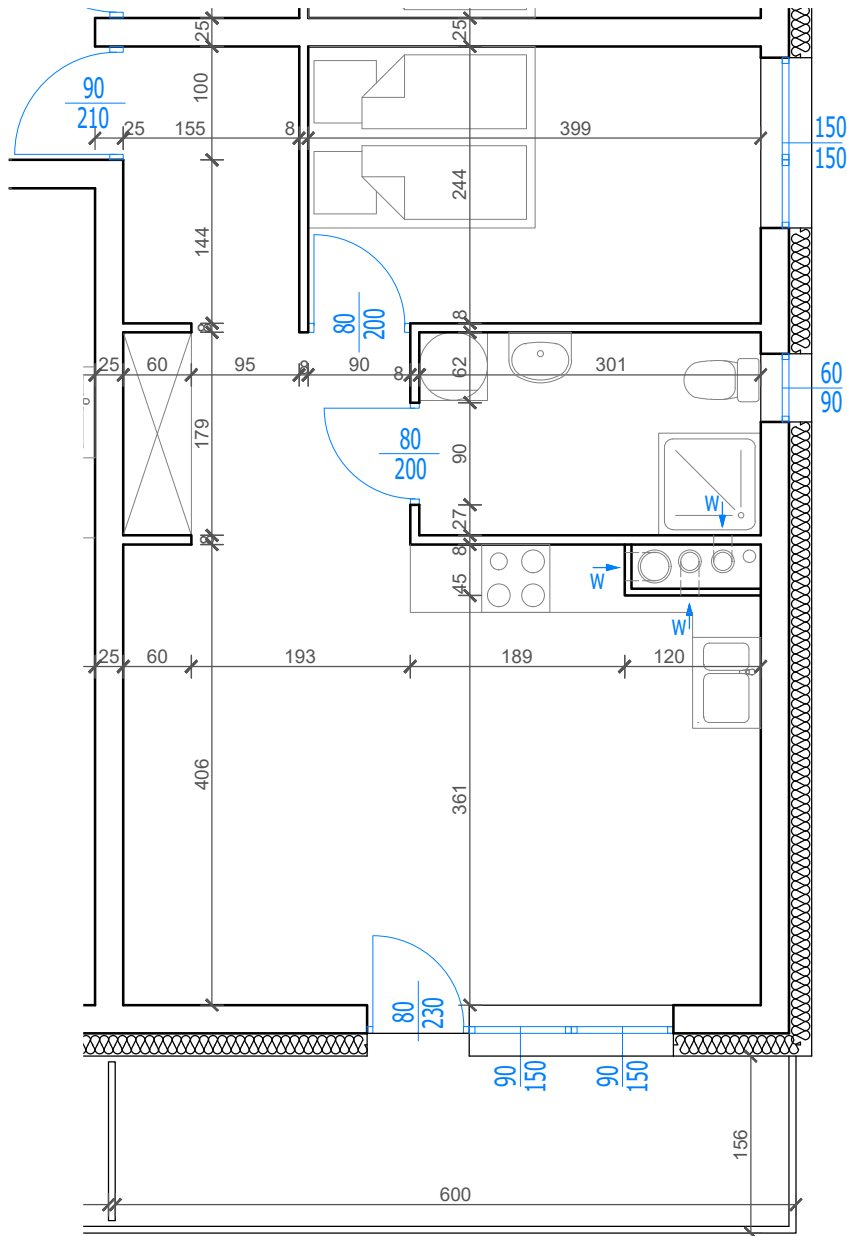

Nowy Niebrów

Skala 1:150

MIESZKANIE 1.0.3

45,79 m²

Blok A

Klatka 1, parter, 2 pokoje

Rodzaj pomieszczenia

Komunikacja	8,39m ²
Sypialnia	9,74m ²
Łazienka	5,39m ²
Pokój dzienny / Kuchnia	22,27m ²

Powierzchnie pomieszczeń podano z uwzględnieniem tynków i okładzin o grubości 1,5cm. Wymiary są podane w stanie bez wykończenia. Rysunek opracowano na podstawie projektu budowlanego. Powierzchnie i wymiary mogą ulec niewielkim zmianom wynikającym ze specyfiki prac budowlanych. Ostateczne wymiary zostaną podane po dokonaniu pomiaru powykonawczego. Przedstawiona na rzucie aranżacja mieszkania ma charakter poglądowy i nie stanowi oferty w rozumieniu przepisów Kodeksu Cywilnego. Drzwi wewnętrzne, meble, urządzenia sanitarne i kuchenne nie stanowią elementów wyposażenia mieszkania.