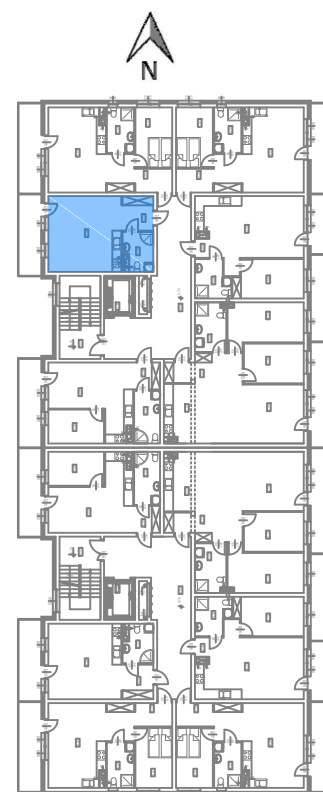

Nowy Niebrów

Skala 1:150

MIESZKANIE 1.1.1

33,76 m²

Blok A

Klatka 1, 1 piętro, 1 pokój

Rodzaj pomieszczenia

Komunikacja	4,63m ²
Łazienka	4,93m ²
Pokój dzienny / Kuchnia	24,20m ²

Powierzchnie pomieszczeń podano z uwzględnieniem tynków i okładzin o grubości 1,5cm. Wymiary są podane w stanie bez wykończenia. Rysunek opracowano na podstawie projektu budowlanego. Powierzchnie i wymiary mogą ulec niewielkim zmianom wynikającym ze specyfiki prac budowlanych. Ostateczne wymiary zostaną podane po dokonaniu pomiaru powykonawczego. Przedstawiona na rzucie aranżacja mieszkania ma charakter poglądowy i nie stanowi oferty w rozumieniu przepisów Kodeksu Cywilnego. Drzwi wewnętrzne, meble, urządzenia sanitarne i kuchenne nie stanowią elementów wyposażenia mieszkania.