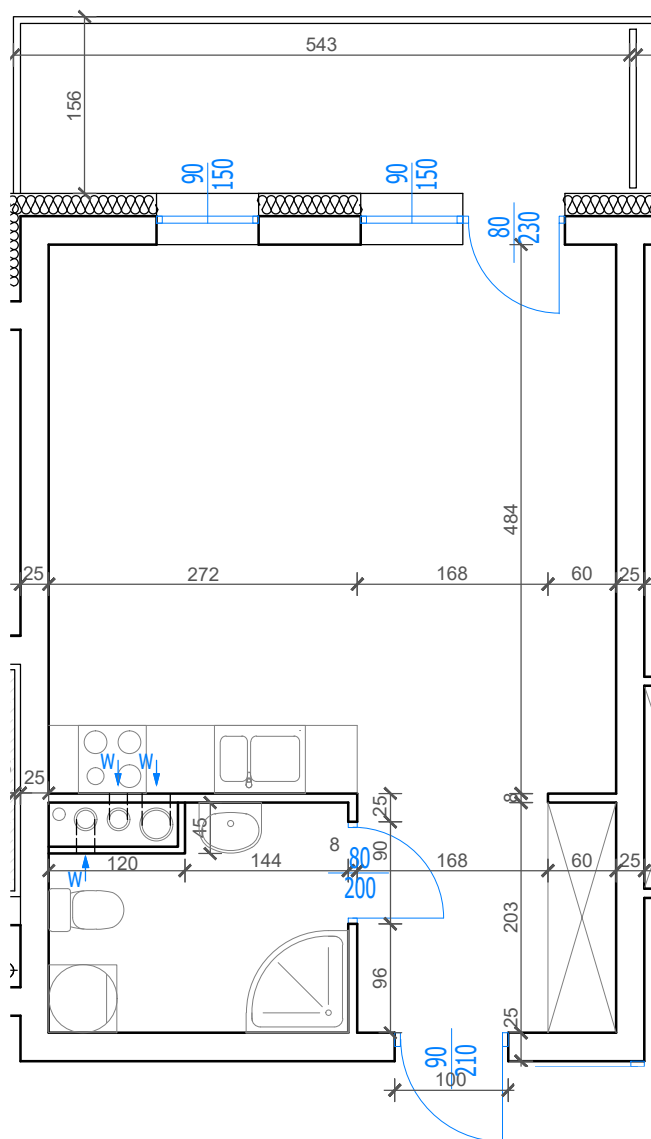

Nowy Niebrów

Skala 1:150

MIESZKANIE 1.1.1

33,76 m²

Blok A

Klatka 1, 1 piętro, 1 pokój

Rodzaj pomieszczenia

Komunikacja	4,63m ²
Łazienka	4,93m ²
Pokój dzienny / Kuchnia	24,20m ²

Powierzchnie pomieszczeń podano z uwzględnieniem tynków i okładzin o grubości 1,5cm. Wymiary są podane w stanie bez wykończenia. Rysunek opracowano na podstawie projektu budowlanego. Powierzchnie i wymiary mogą ulec niewielkim zmianom wynikającym ze specyfiki prac budowlanych. Ostateczne wymiary zostaną podane po dokonaniu pomiaru powykonawczego. Przedstawiona na rzucie aranżacja mieszkania ma charakter poglądowy i nie stanowi oferty w rozumieniu przepisów Kodeksu Cywilnego. Drzwi wewnętrzne, meble, urządzenia sanitarne i kuchenne nie stanowią elementów wyposażenia mieszkania.