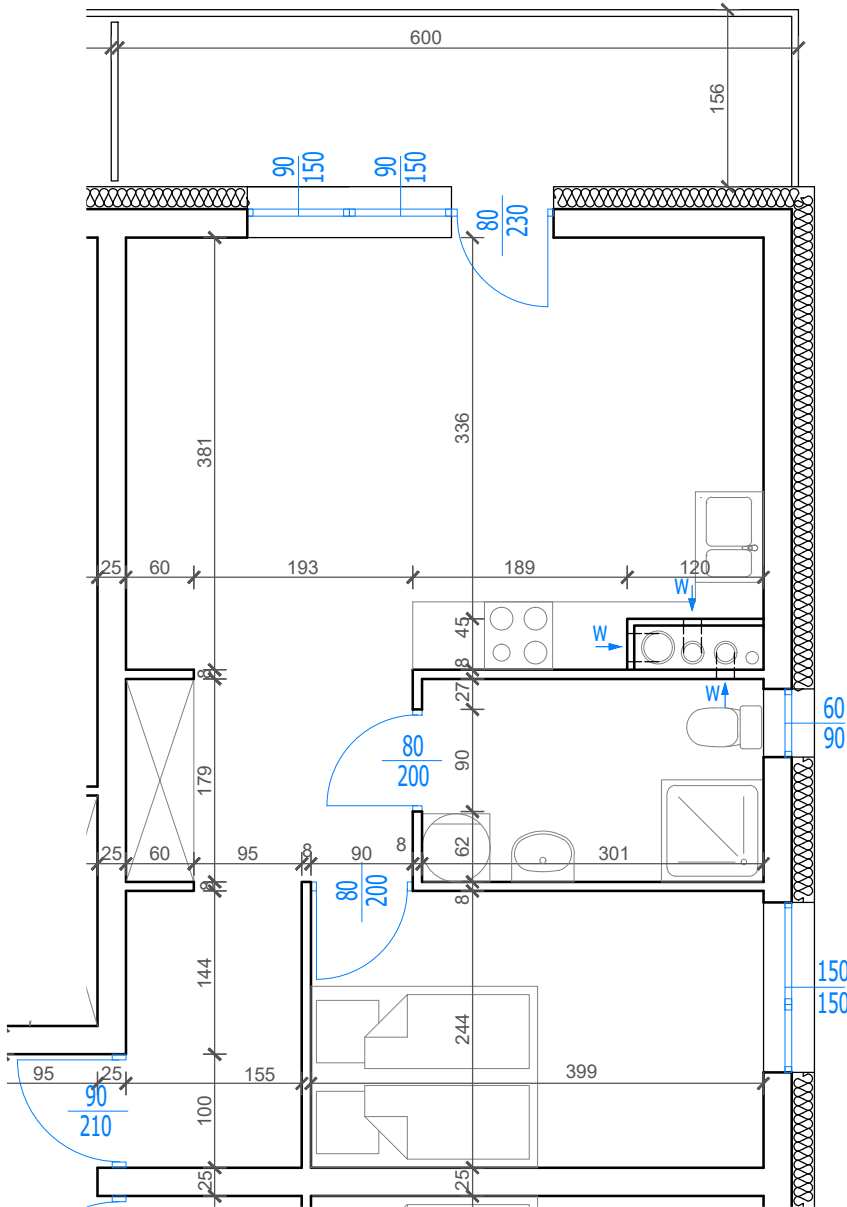

Nowy Niebrów

Skala 1:150

MIESZKANIE 1.2.2

44,49 m²

Blok A

Klatka 1, 2 piętro, 2 pokoje

Rodzaj pomieszczenia

Komunikacja	8,39m ²
Pokój dzienny / Kuchnia	20,87m ²
Łazienka	5,39m ²
Sypialnia	9,74m ²

Powierzchnie pomieszczeń podano z uwzględnieniem tynków i okładzin o grubości 1,5cm. Wymiary są podane w stanie bez wykończenia. Rysunek opracowano na podstawie projektu budowlanego. Powierzchnie i wymiary mogą ulec niewielkim zmianom wynikającym ze specyfiki prac budowlanych. Ostateczne wymiary zostaną podane po dokonaniu pomiaru powykonawczego. Przedstawiona na rzucie aranżacja mieszkania ma charakter poglądowy i nie stanowi oferty w rozumieniu przepisów Kodeksu Cywilnego. Drzwi wewnętrzne, meble, urządzenia sanitarne i kuchenne nie stanowią elementów wyposażenia mieszkania.