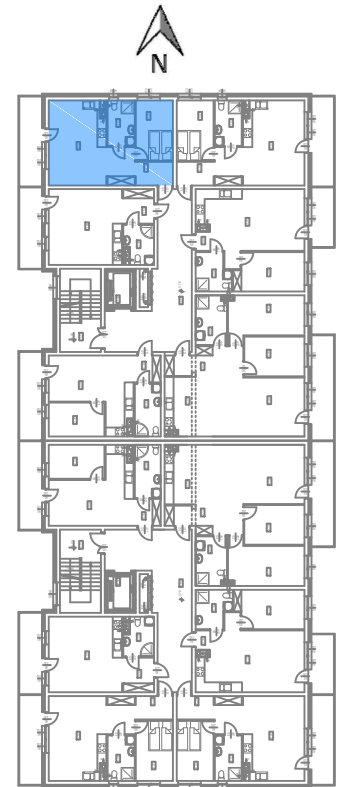

Nowy Niebrów

Skala 1:150

MIESZKANIE 1.2.2

44,49 m²

Blok A

Klatka 1, 2 piętro, 2 pokoje

Rodzaj pomieszczenia

Komunikacja	8,39m ²
Pokój dzienny / Kuchnia	20,87m ²
Łazienka	5,39m ²
Sypialnia	9,74m ²

Powierzchnie pomieszczeń podano z uwzględnieniem tynków i okładzin o grubości 1,5cm. Wymiary są podane w stanie bez wykończenia. Rysunek opracowano na podstawie projektu budowlanego. Powierzchnie i wymiary mogą ulec niewielkim zmianom wynikającym ze specyfiki prac budowlanych. Ostateczne wymiary zostaną podane po dokonaniu pomiaru powykonawczego. Przedstawiona na rzucie aranżacja mieszkania ma charakter poglądowy i nie stanowi oferty w rozumieniu przepisów Kodeksu Cywilnego. Drzwi wewnętrzne, meble, urządzenia sanitarne i kuchenne nie stanowią elementów wyposażenia mieszkania.