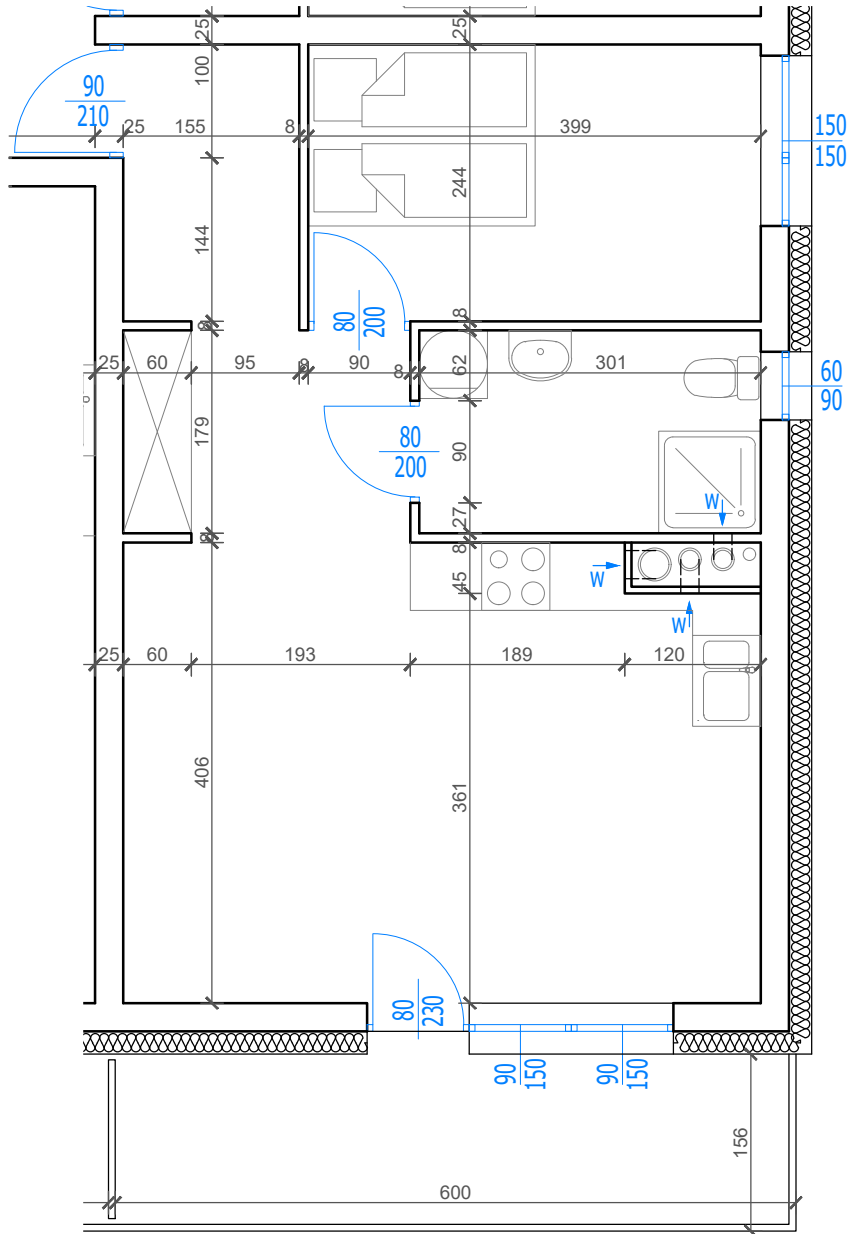

Nowy Niebrów

Skala 1:150

MIESZKANIE 1.2.3

45,79 m²

Blok A

Klatka 1, 2 piętro, 2 pokoje

Rodzaj pomieszczenia

Komunikacja	8,39m ²
Sypialnia	9,74m ²
Łazienka	5,39m ²
Pokój dzienny / Kuchnia	22,27m ²

Powierzchnie pomieszczeń podano z uwzględnieniem tynków i okładzin o grubości 1,5cm. Wymiary są podane w stanie bez wykończenia. Rysunek opracowano na podstawie projektu budowlanego. Powierzchnie i wymiary mogą ulec niewielkim zmianom wynikającym ze specyfiki prac budowlanych. Ostateczne wymiary zostaną podane po dokonaniu pomiaru powykonawczego. Przedstawiona na rzucie aranżacja mieszkania ma charakter poglądowy i nie stanowi oferty w rozumieniu przepisów Kodeksu Cywilnego. Drzwi wewnętrzne, meble, urządzenia sanitarne i kuchenne nie stanowią elementów wyposażenia mieszkania.