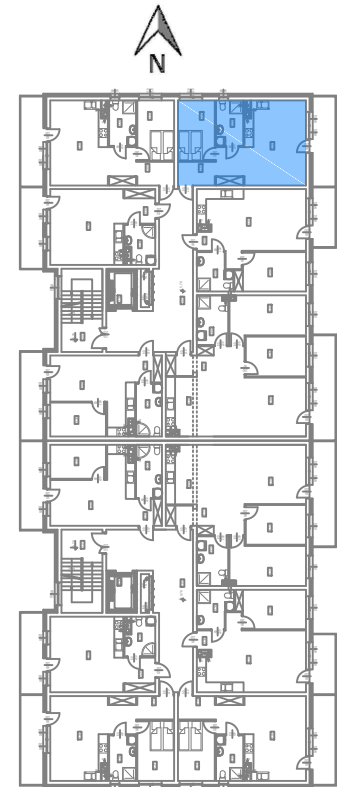

Nowy Niebrów

Skala 1:150

MIESZKANIE 1.2.3

45,79 m²

Blok A

Klatka 1, 2 piętro, 2 pokoje

Rodzaj pomieszczenia

Komunikacja	8,39m ²
Sypialnia	9,74m ²
Łazienka	5,39m ²
Pokój dzienny / Kuchnia	22,27m ²

Powierzchnie pomieszczeń podano z uwzględnieniem tynków i okładzin o grubości 1,5cm. Wymiary są podane w stanie bez wykończenia. Rysunek opracowano na podstawie projektu budowlanego. Powierzchnie i wymiary mogą ulec niewielkim zmianom wynikającym ze specyfiki prac budowlanych. Ostateczne wymiary zostaną podane po dokonaniu pomiaru powykonawczego. Przedstawiona na rzucie aranżacja mieszkania ma charakter poglądowy i nie stanowi oferty w rozumieniu przepisów Kodeksu Cywilnego. Drzwi wewnętrzne, meble, urządzenia sanitarne i kuchenne nie stanowią elementów wyposażenia mieszkania.