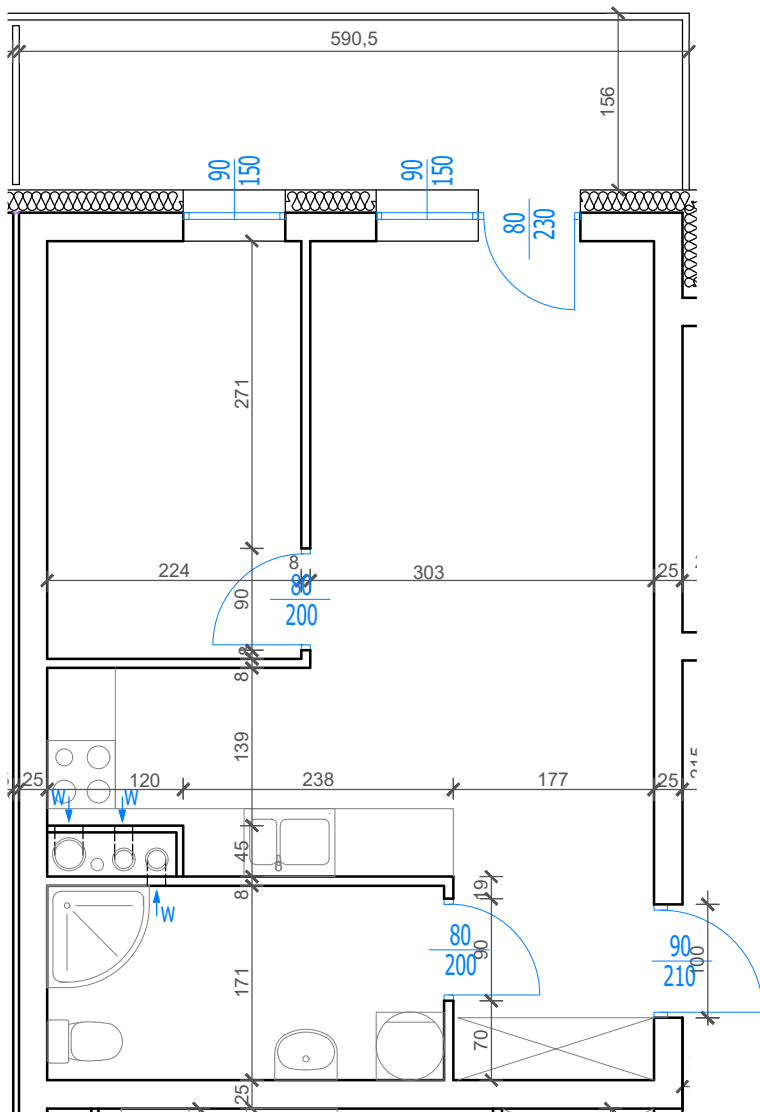

Nowy Niebrów

Skala 1:150

MIESZKANIE 1.2.6

38,14 m²

Blok A

Klatka 1, 2 piętro, 2 pokoje

Rodzaj pomieszczenia

Komunikacja	3,18m ²
Łazienka	6,00m ²
Sypialnia	8,25m ²
Pokój dzienny / Kuchnia	20,71m ²

Powierzchnie pomieszczeń podano z uwzględnieniem tynków i okładzin o grubości 1,5cm. Wymiary są podane w stanie bez wykończenia. Rysunek opracowano na podstawie projektu budowlanego. Powierzchnie i wymiary mogą ulec niewielkim zmianom wynikającym ze specyfiki prac budowlanych. Ostateczne wymiary zostaną podane po dokonaniu pomiaru powykonawczego. Przedstawiona na rzucie aranżacja mieszkania ma charakter poglądowy i nie stanowi oferty w rozumieniu przepisów Kodeksu Cywilnego. Drzwi wewnętrzne, meble, urządzenia sanitarne i kuchenne nie stanowią elementów wyposażenia mieszkania.