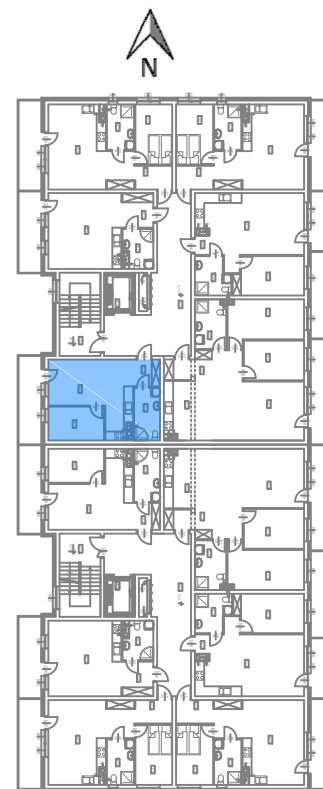

Nowy Niebrów

Skala 1:150

MIESZKANIE 1.2.6

38,14 m²

Blok A

Klatka 1, 2 piętro, 2 pokoje

Rodzaj pomieszczenia

Komunikacja	3,18m ²
Łazienka	6,00m ²
Sypialnia	8,25m ²
Pokój dzienny / Kuchnia	20,71m ²

Powierzchnie pomieszczeń podano z uwzględnieniem tynków i okładzin o grubości 1,5cm. Wymiary są podane w stanie bez wykończenia. Rysunek opracowano na podstawie projektu budowlanego. Powierzchnie i wymiary mogą ulec niewielkim zmianom wynikającym ze specyfiki prac budowlanych. Ostateczne wymiary zostaną podane po dokonaniu pomiaru powykonawczego. Przedstawiona na rzucie aranżacja mieszkania ma charakter poglądowy i nie stanowi oferty w rozumieniu przepisów Kodeksu Cywilnego. Drzwi wewnętrzne, meble, urządzenia sanitarne i kuchenne nie stanowią elementów wyposażenia mieszkania.