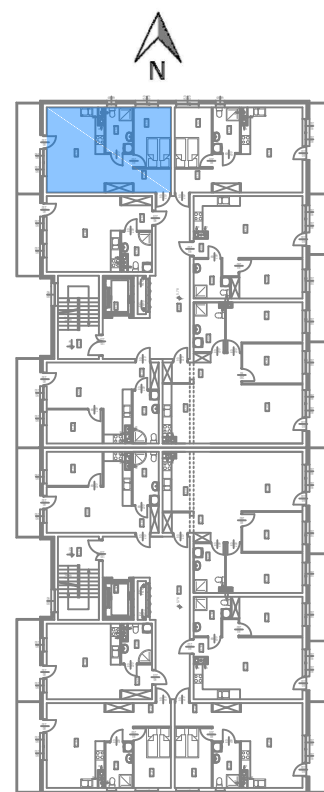

Nowy Niebrów

Skala 1:150

MIESZKANIE 1.3.2

44,49 m²

Blok A

Klatka 1, 3 piętro, 2 pokoje

Rodzaj pomieszczenia

Komunikacja	8,39m ²
Pokój dzienny / Kuchnia	20,87m ²
Łazienka	5,39m ²
Sypialnia	9,74m ²

Powierzchnie pomieszczeń podano z uwzględnieniem tynków i okładzin o grubości 1,5cm. Wymiary są podane w stanie bez wykończenia. Rysunek opracowano na podstawie projektu budowlanego. Powierzchnie i wymiary mogą ulec niewielkim zmianom wynikającym ze specyfiki prac budowlanych. Ostateczne wymiary zostaną podane po dokonaniu pomiaru powykonawczego. Przedstawiona na rzucie aranżacja mieszkania ma charakter poglądowy i nie stanowi oferty w rozumieniu przepisów Kodeksu Cywilnego. Drzwi wewnętrzne, meble, urządzenia sanitarne i kuchenne nie stanowią elementów wyposażenia mieszkania.