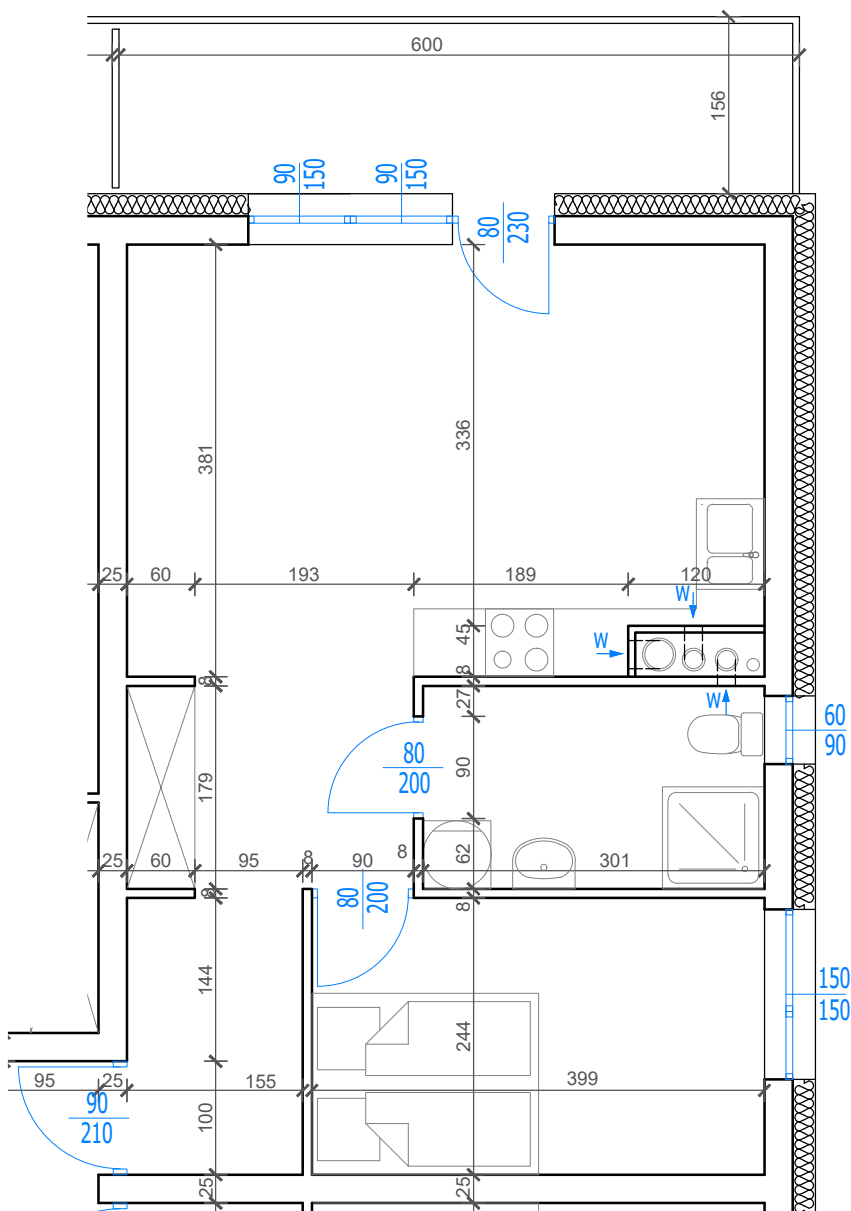

Nowy Niebrów

Skala 1:150

MIESZKANIE 1.3.2

44,49 m²

Blok A

Klatka 1, 3 piętro, 2 pokoje

Rodzaj pomieszczenia

Komunikacja	8,39m ²
Pokój dzienny / Kuchnia	20,87m ²
Łazienka	5,39m ²
Sypialnia	9,74m ²

Powierzchnie pomieszczeń podano z uwzględnieniem tynków i okładzin o grubości 1,5cm. Wymiary są podane w stanie bez wykończenia. Rysunek opracowano na podstawie projektu budowlanego. Powierzchnie i wymiary mogą ulec niewielkim zmianom wynikającym ze specyfiki prac budowlanych. Ostateczne wymiary zostaną podane po dokonaniu pomiaru powykonawczego. Przedstawiona na rzucie aranżacja mieszkania ma charakter poglądowy i nie stanowi oferty w rozumieniu przepisów Kodeksu Cywilnego. Drzwi wewnętrzne, meble, urządzenia sanitarne i kuchenne nie stanowią elementów wyposażenia mieszkania.