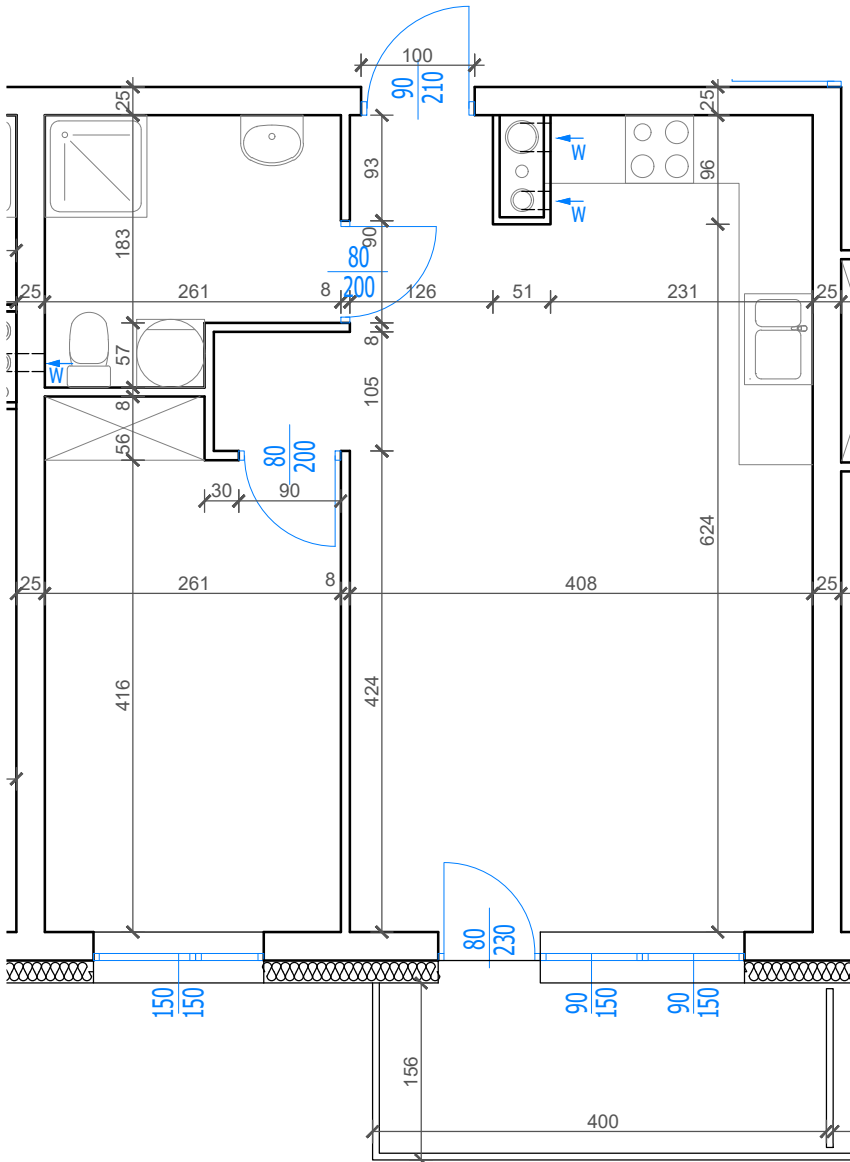

Nowy Niebrów

Skala 1:150

MIESZKANIE 1.3.4

47,38 m²

Blok A

Klatka 1, 3 piętro, 2 pokoje

Rodzaj pomieszczenia

Komunikacja	1,21m ²
Pokój dzienny / Kuchnia	28,94m ²
Sypialnia	11,65m ²
Łazienka	5,58m ²

Powierzchnie pomieszczeń podano z uwzględnieniem tynków i okładzin o grubości 1,5cm. Wymiary są podane w stanie bez wykończenia. Rysunek opracowano na podstawie projektu budowlanego. Powierzchnie i wymiary mogą ulec niewielkim zmianom wynikającym ze specyfiki prac budowlanych. Ostateczne wymiary zostaną podane po dokonaniu pomiaru powykonawczego. Przedstawiona na rzucie aranżacja mieszkania ma charakter poglądowy i nie stanowi oferty w rozumieniu przepisów Kodeksu Cywilnego. Drzwi wewnętrzne, meble, urządzenia sanitarne i kuchenne nie stanowią elementów wyposażenia mieszkania.