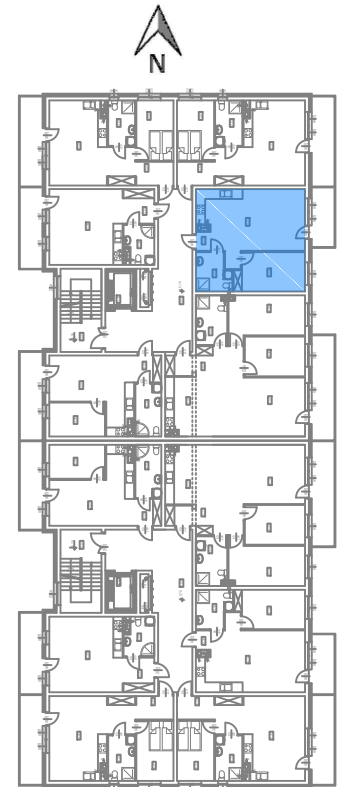

Nowy Niebrów

Skala 1:150

MIESZKANIE 1.3.4

47,38 m²

Blok A

Klatka 1, 3 piętro, 2 pokoje

Rodzaj pomieszczenia

Komunikacja	1,21m ²
Pokój dzienny / Kuchnia	28,94m ²
Sypialnia	11,65m ²
Łazienka	5,58m ²

Powierzchnie pomieszczeń podano z uwzględnieniem tynków i okładzin o grubości 1,5cm. Wymiary są podane w stanie bez wykończenia. Rysunek opracowano na podstawie projektu budowlanego. Powierzchnie i wymiary mogą ulec niewielkim zmianom wynikającym ze specyfiki prac budowlanych. Ostateczne wymiary zostaną podane po dokonaniu pomiaru powykonawczego. Przedstawiona na rzucie aranżacja mieszkania ma charakter poglądowy i nie stanowi oferty w rozumieniu przepisów Kodeksu Cywilnego. Drzwi wewnętrzne, meble, urządzenia sanitarne i kuchenne nie stanowią elementów wyposażenia mieszkania.