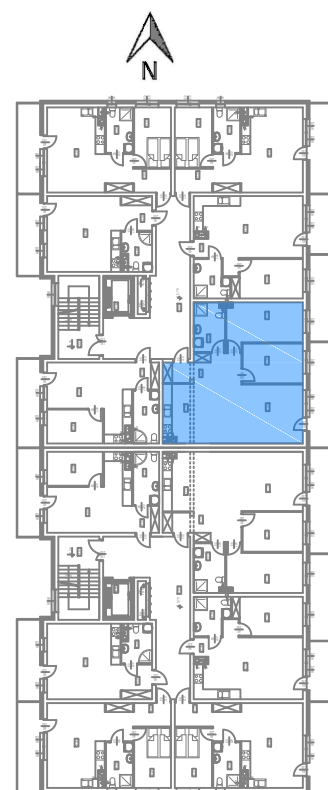

Nowy Niebrów

Skala 1:150

MIESZKANIE 1.3.5

75,84 m²

Blok A

Klatka 1, 3 piętro, 3 pokoje

Rodzaj pomieszczenia

Kuchnia	7,65m ²
Komunikacja	9,16m ²
Łazienka	6,65m ²
Sypialnia I	13,85m ²
Sypialnia II	10,40m ²
Pokój dzienny	28,13m ²

Powierzchnie pomieszczeń podano z uwzględnieniem tynków i okładzin o grubości 1,5cm. Wymiary są podane w stanie bez wykończenia. Rysunek opracowano na podstawie projektu budowlanego. Powierzchnie i wymiary mogą ulec niewielkim zmianom wynikającym ze specyfiki prac budowlanych. Ostateczne wymiary zostaną podane po dokonaniu pomiaru powykonawczego. Przedstawiona na rzucie aranżacja mieszkania ma charakter poglądowy i nie stanowi oferty w rozumieniu przepisów Kodeksu Cywilnego. Drzwi wewnętrzne, meble, urządzenia sanitarne i kuchenne nie stanowią elementów wyposażenia mieszkania.