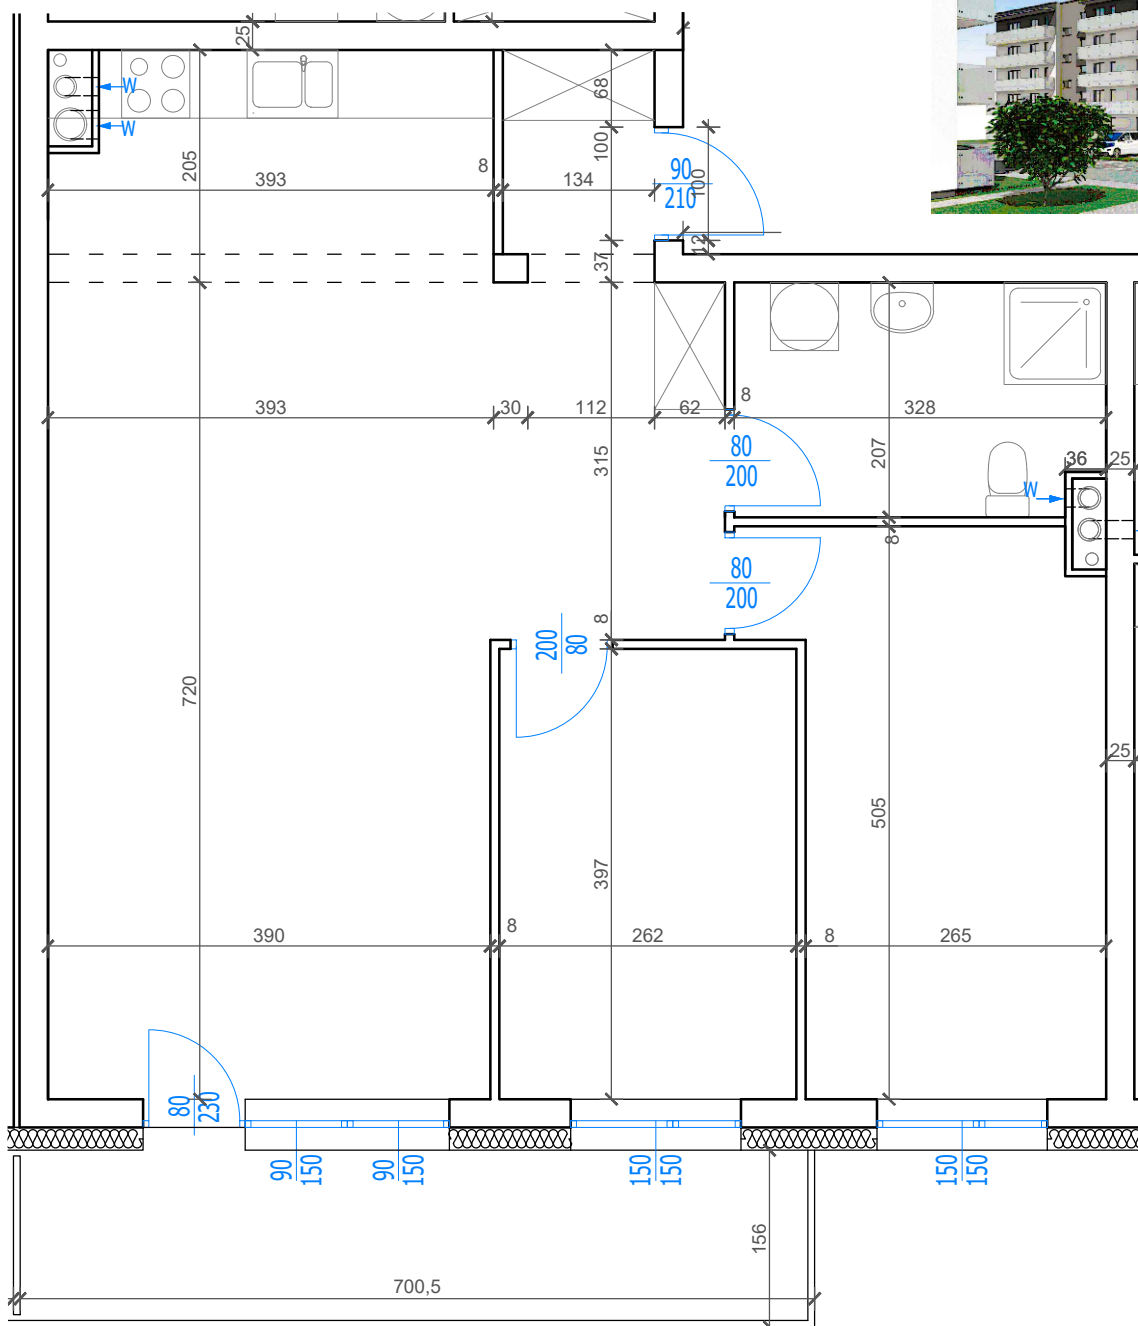

Nowy Niebrów

Skala 1:150

MIESZKANIE 1.3.5

75,84 m²

Blok A

Klatka 1, 3 piętro, 3 pokoje

Rodzaj pomieszczenia

Kuchnia	7,65m ²
Komunikacja	9,16m ²
Łazienka	6,65m ²
Sypialnia I	13,85m ²
Sypialnia II	10,40m ²
Pokój dzienny	28,13m ²

Powierzchnie pomieszczeń podano z uwzględnieniem tynków i okładzin o grubości 1,5cm. Wymiary są podane w stanie bez wykończenia. Rysunek opracowano na podstawie projektu budowlanego. Powierzchnie i wymiary mogą ulec niewielkim zmianom wynikającym ze specyfiki prac budowlanych. Ostateczne wymiary zostaną podane po dokonaniu pomiaru powykonawczego. Przedstawiona na rzucie aranżacja mieszkania ma charakter poglądowy i nie stanowi oferty w rozumieniu przepisów Kodeksu Cywilnego. Drzwi wewnętrzne, meble, urządzenia sanitarne i kuchenne nie stanowią elementów wyposażenia mieszkania.