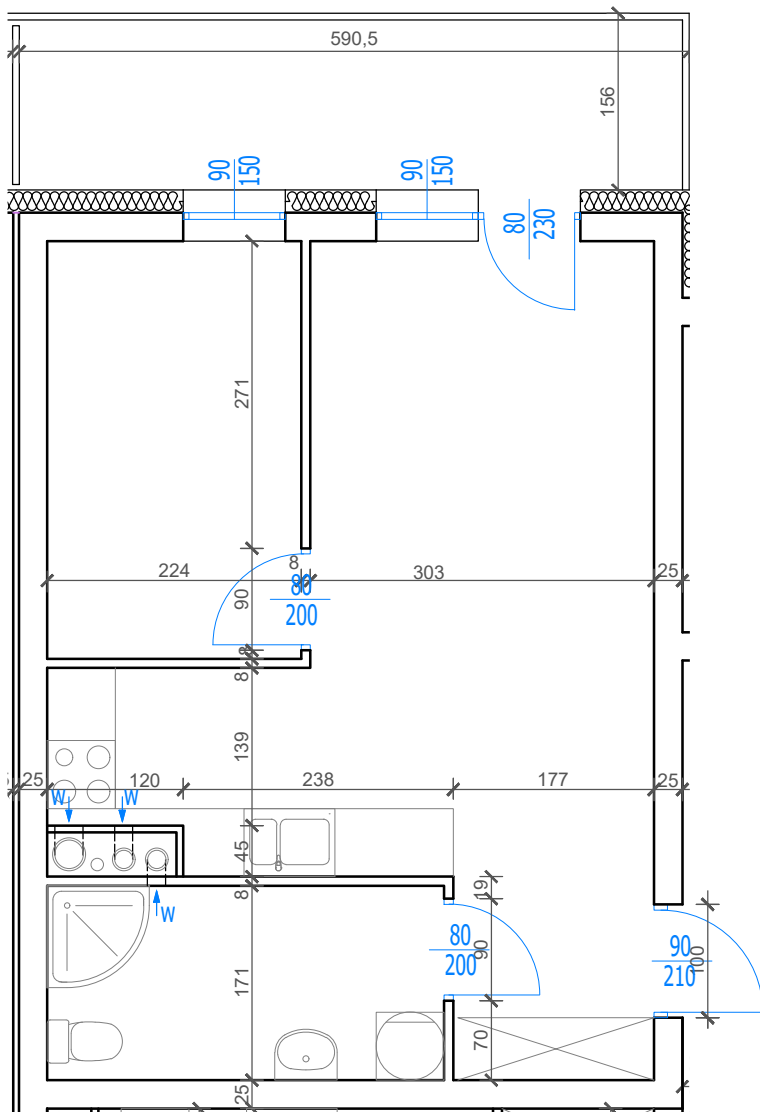

Nowy Niebrów

Skala 1:150

MIESZKANIE 1.3.6

38,14 m²

Blok A

Klatka 1, 3 piętro, 2 pokoje

Rodzaj pomieszczenia

Komunikacja	3,18m ²
Łazienka	6,00m ²
Sypialnia	8,25m ²
Pokój dzienny / Kuchnia	20,71m ²

Powierzchnie pomieszczeń podano z uwzględnieniem tynków i okładzin o grubości 1,5cm. Wymiary są podane w stanie bez wykończenia. Rysunek opracowano na podstawie projektu budowlanego. Powierzchnie i wymiary mogą ulec niewielkim zmianom wynikającym ze specyfiki prac budowlanych. Ostateczne wymiary zostaną podane po dokonaniu pomiaru powykonawczego. Przedstawiona na rzucie aranżacja mieszkania ma charakter poglądowy i nie stanowi oferty w rozumieniu przepisów Kodeksu Cywilnego. Drzwi wewnętrzne, meble, urządzenia sanitarne i kuchenne nie stanowią elementów wyposażenia mieszkania.