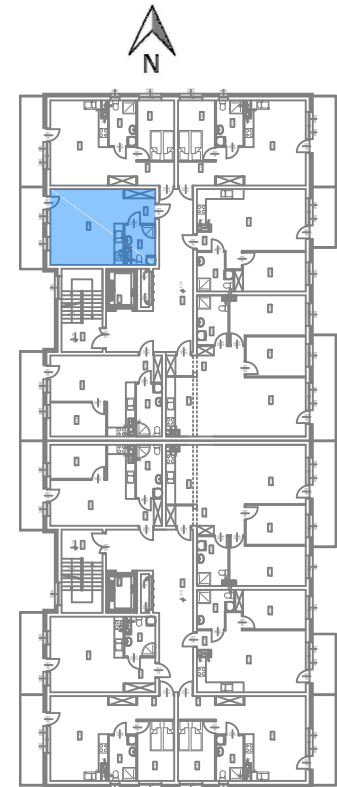

# Nowy Niebrów

Skala 1:150

## MIESZKANIE 1.4.1

33,76 m<sup>2</sup>

Blok A

Klatka 1, 4 piętro, 1 pokój

## Rodzaj pomieszczenia

Komunikacja	4,63m <sup>2</sup>
Łazienka	4,93m <sup>2</sup>
Pokój dzienny / Kuchnia	24,20m <sup>2</sup>

Powierzchnie pomieszczeń podano z uwzględnieniem tynków i okładzin o grubości 1,5cm. Wymiary są podane w stanie bez wykończenia. Rysunek opracowano na podstawie projektu budowlanego. Powierzchnie i wymiary mogą ulec niewielkim zmianom wynikającym ze specyfiki prac budowlanych. Ostateczne wymiary zostaną podane po dokonaniu pomiaru powykonawczego. Przedstawiona na rzucie aranżacja mieszkania ma charakter poglądowy i nie stanowi oferty w rozumieniu przepisów Kodeksu Cywilnego. Drzwi wewnętrzne, meble, urządzenia sanitarne i kuchenne nie stanowią elementów wyposażenia mieszkania.