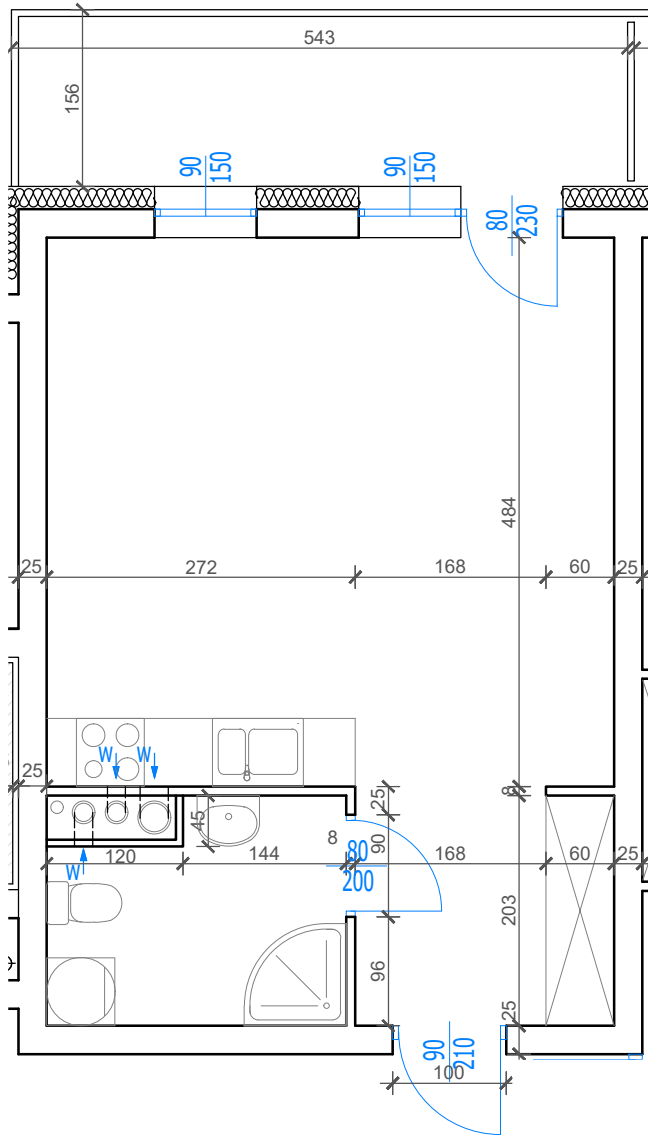

# Nowy Niebrów

Skala 1:150

## MIESZKANIE 1.4.1

33,76 m<sup>2</sup>

Blok A

Klatka 1, 4 piętro, 1 pokój

## Rodzaj pomieszczenia

Komunikacja	4,63m <sup>2</sup>
Łazienka	4,93m <sup>2</sup>
Pokój dzienny / Kuchnia	24,20m <sup>2</sup>

Powierzchnie pomieszczeń podano z uwzględnieniem tynków i okładzin o grubości 1,5cm. Wymiary są podane w stanie bez wykończenia. Rysunek opracowano na podstawie projektu budowlanego. Powierzchnie i wymiary mogą ulec niewielkim zmianom wynikającym ze specyfiki prac budowlanych. Ostateczne wymiary zostaną podane po dokonaniu pomiaru powykonawczego. Przedstawiona na rzucie aranżacja mieszkania ma charakter poglądowy i nie stanowi oferty w rozumieniu przepisów Kodeksu Cywilnego. Drzwi wewnętrzne, meble, urządzenia sanitarne i kuchenne nie stanowią elementów wyposażenia mieszkania.