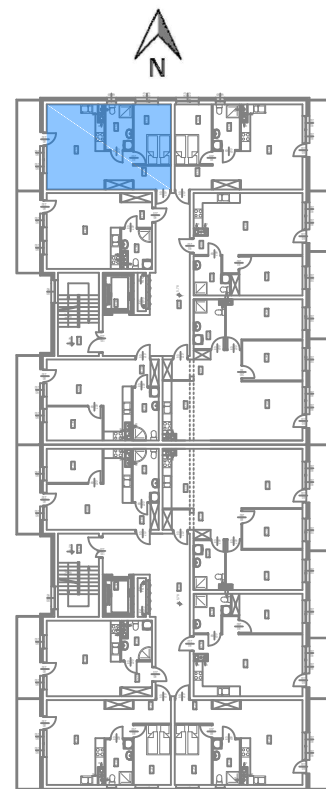

Nowy Niebrów

Skala 1:150

MIESZKANIE 1.4.2

44,49 m²

Blok A

Klatka 1, 4 piętro, 2 pokoje

Rodzaj pomieszczenia

Komunikacja	8,39m ²
Pokój dzienny / Kuchnia	20,87m ²
Łazienka	5,39m ²
Sypialnia	9,74m ²

Powierzchnie pomieszczeń podano z uwzględnieniem tynków i okładzin o grubości 1,5cm. Wymiary są podane w stanie bez wykończenia. Rysunek opracowano na podstawie projektu budowlanego. Powierzchnie i wymiary mogą ulec niewielkim zmianom wynikającym ze specyfiki prac budowlanych. Ostateczne wymiary zostaną podane po dokonaniu pomiaru powykonawczego. Przedstawiona na rzucie aranżacja mieszkania ma charakter poglądowy i nie stanowi oferty w rozumieniu przepisów Kodeksu Cywilnego. Drzwi wewnętrzne, meble, urządzenia sanitarne i kuchenne nie stanowią elementów wyposażenia mieszkania.