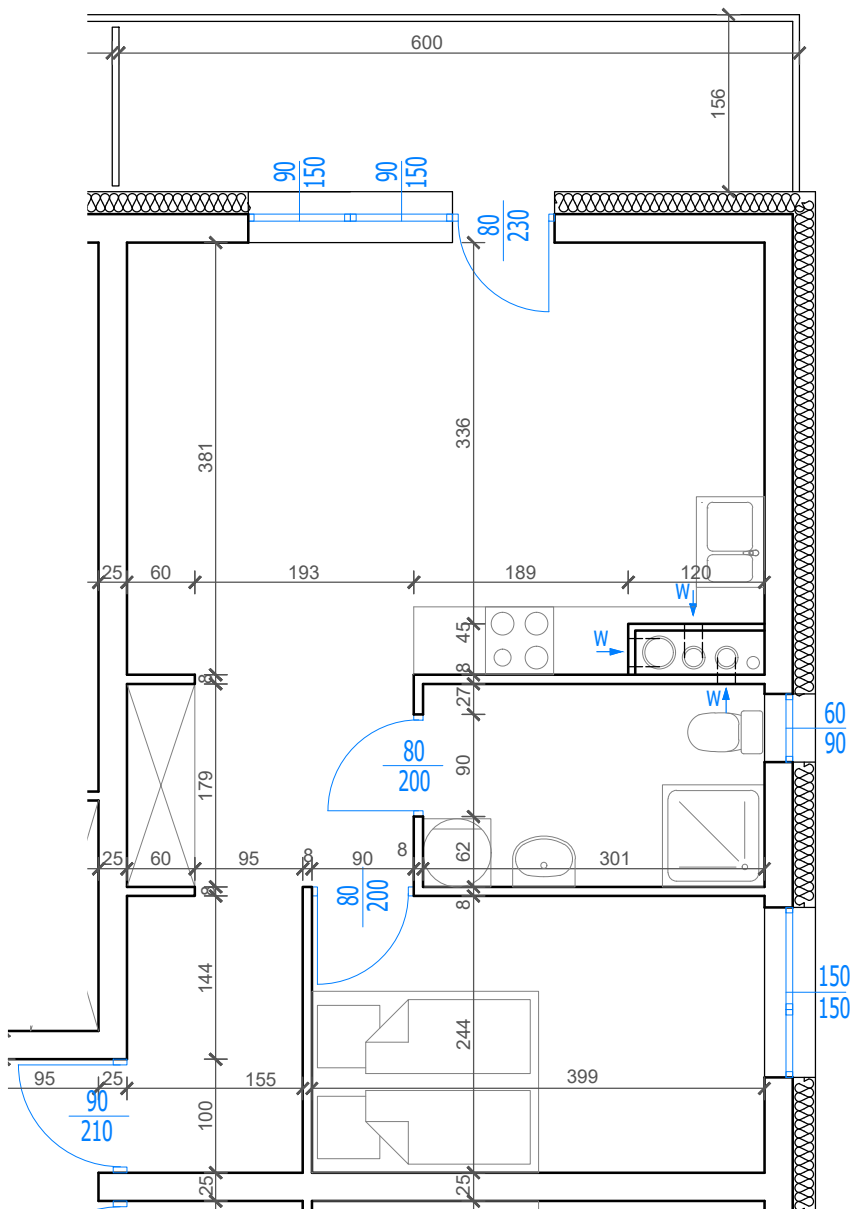

Nowy Niebrów

Skala 1:150

MIESZKANIE 1.4.2

44,49 m²

Blok A

Klatka 1, 4 piętro, 2 pokoje

Rodzaj pomieszczenia

Komunikacja	8,39m ²
Pokój dzienny / Kuchnia	20,87m ²
Łazienka	5,39m ²
Sypialnia	9,74m ²

Powierzchnie pomieszczeń podano z uwzględnieniem tynków i okładzin o grubości 1,5cm. Wymiary są podane w stanie bez wykończenia. Rysunek opracowano na podstawie projektu budowlanego. Powierzchnie i wymiary mogą ulec niewielkim zmianom wynikającym ze specyfiki prac budowlanych. Ostateczne wymiary zostaną podane po dokonaniu pomiaru powykonawczego. Przedstawiona na rzucie aranżacja mieszkania ma charakter poglądowy i nie stanowi oferty w rozumieniu przepisów Kodeksu Cywilnego. Drzwi wewnętrzne, meble, urządzenia sanitarne i kuchenne nie stanowią elementów wyposażenia mieszkania.