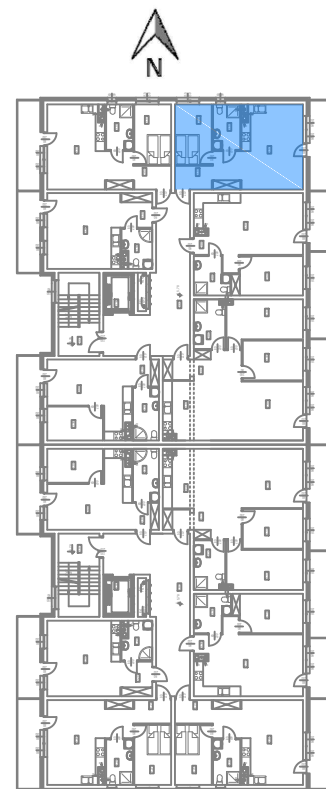

Nowy Niebrów

Skala 1:150

MIESZKANIE 1.4.3

45,79 m²

Blok A

Klatka 1, 4 piętro, 2 pokoje

Rodzaj pomieszczenia

Komunikacja	8,39m ²
Sypialnia	9,74m ²
Łazienka	5,39m ²
Pokój dzienny / Kuchnia	22,27m ²

Powierzchnie pomieszczeń podano z uwzględnieniem tynków i okładzin o grubości 1,5cm. Wymiary są podane w stanie bez wykończenia. Rysunek opracowano na podstawie projektu budowlanego. Powierzchnie i wymiary mogą ulec niewielkim zmianom wynikającym ze specyfiki prac budowlanych. Ostateczne wymiary zostaną podane po dokonaniu pomiaru powykonawczego. Przedstawiona na rzucie aranżacja mieszkania ma charakter poglądowy i nie stanowi oferty w rozumieniu przepisów Kodeksu Cywilnego.