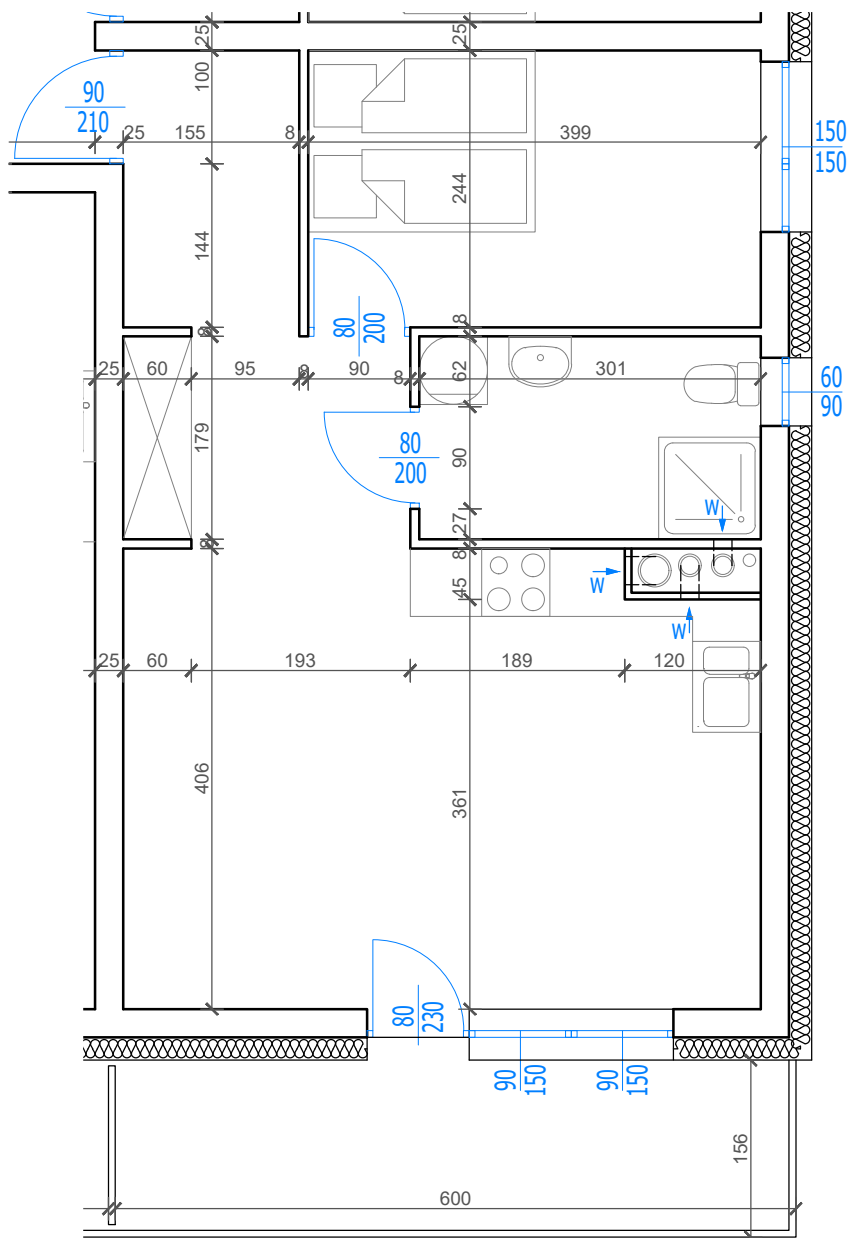

Nowy Niebrów

Skala 1:150

MIESZKANIE 1.4.3

45,79 m²

Blok A

Klatka 1, 4 piętro, 2 pokoje

Rodzaj pomieszczenia

Komunikacja	8,39m ²
Sypialnia	9,74m ²
Łazienka	5,39m ²
Pokój dzienny / Kuchnia	22,27m ²

Powierzchnie pomieszczeń podano z uwzględnieniem tynków i okładzin o grubości 1,5cm. Wymiary są podane w stanie bez wykończenia. Rysunek opracowano na podstawie projektu budowlanego. Powierzchnie i wymiary mogą ulec niewielkim zmianom wynikającym ze specyfiki prac budowlanych. Ostateczne wymiary zostaną podane po dokonaniu pomiaru powykonawczego. Przedstawiona na rzucie aranżacja mieszkania ma charakter poglądowy i nie stanowi oferty w rozumieniu przepisów Kodeksu Cywilnego.