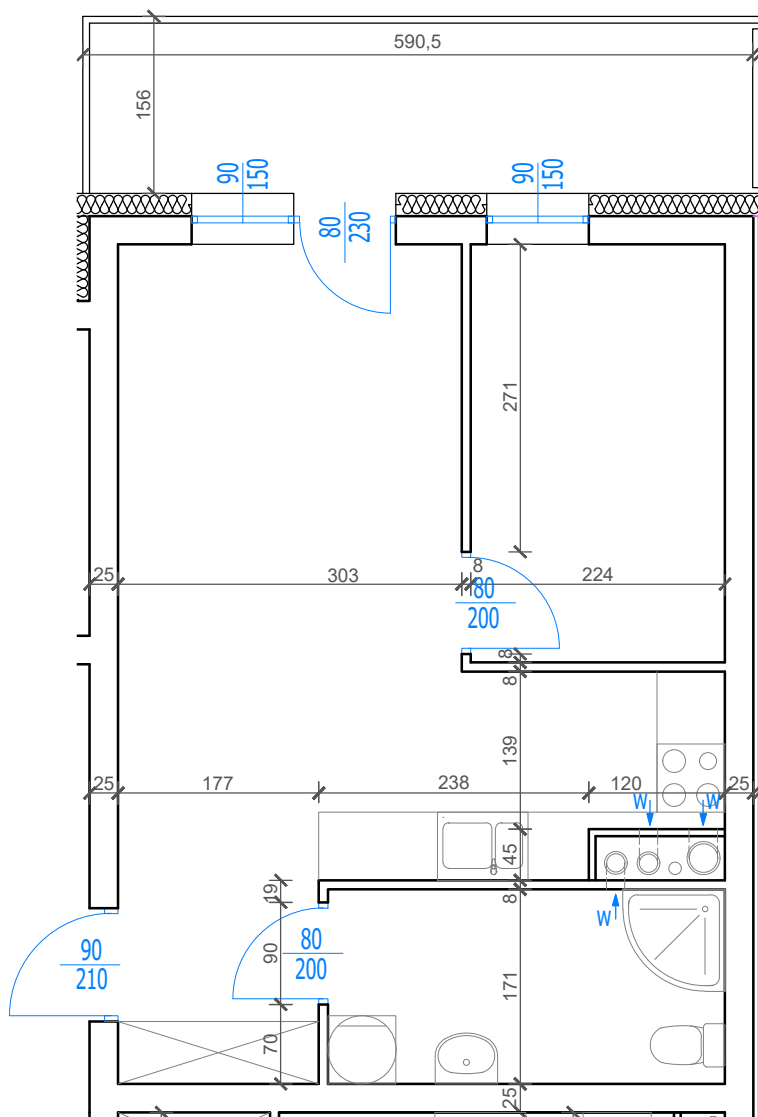

Nowy Niebrów

Skala 1:150

MIESZKANIE 2.0.1

38,14 m²

Blok A

Klatka 2, parter, 2 pokoje

Rodzaj pomieszczenia

Komunikacja	3,18m ²
Łazienka	6,00m ²
Sypialnia	8,25m ²
Pokój dzienny / Kuchnia	20,71m ²

Powierzchnie pomieszczeń podano z uwzględnieniem tynków i okładzin o grubości 1,5cm. Wymiary są podane w stanie bez wykończenia. Rysunek opracowano na podstawie projektu budowlanego. Powierzchnie i wymiary mogą ulec niewielkim zmianom wynikającym ze specyfiki prac budowlanych. Ostateczne wymiary zostaną podane po dokonaniu pomiaru powykonawczego. Przedstawiona na rzucie aranżacja mieszkania ma charakter poglądowy i nie stanowi oferty w rozumieniu przepisów Kodeksu Cywilnego. Drzwi wewnętrzne, meble, urządzenia sanitarne i kuchenne nie stanowią elementów wyposażenia mieszkania.