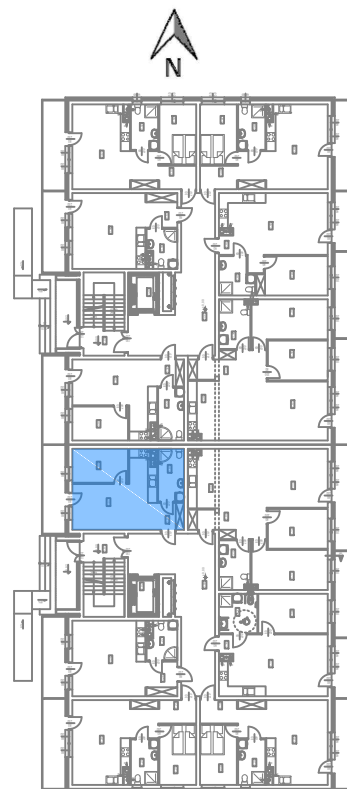

Nowy Niebrów

Skala 1:150

MIESZKANIE 2.0.1

38,14 m²

Blok A

Klatka 2, parter, 2 pokoje

Rodzaj pomieszczenia

Komunikacja	3,18m ²
Łazienka	6,00m ²
Sypialnia	8,25m ²
Pokój dzienny / Kuchnia	20,71m ²

Powierzchnie pomieszczeń podano z uwzględnieniem tynków i okładzin o grubości 1,5cm. Wymiary są podane w stanie bez wykończenia. Rysunek opracowano na podstawie projektu budowlanego. Powierzchnie i wymiary mogą ulec niewielkim zmianom wynikającym ze specyfiki prac budowlanych. Ostateczne wymiary zostaną podane po dokonaniu pomiaru powykonawczego. Przedstawiona na rzucie aranżacja mieszkania ma charakter poglądowy i nie stanowi oferty w rozumieniu przepisów Kodeksu Cywilnego. Drzwi wewnętrzne, meble, urządzenia sanitarne i kuchenne nie stanowią elementów wyposażenia mieszkania.