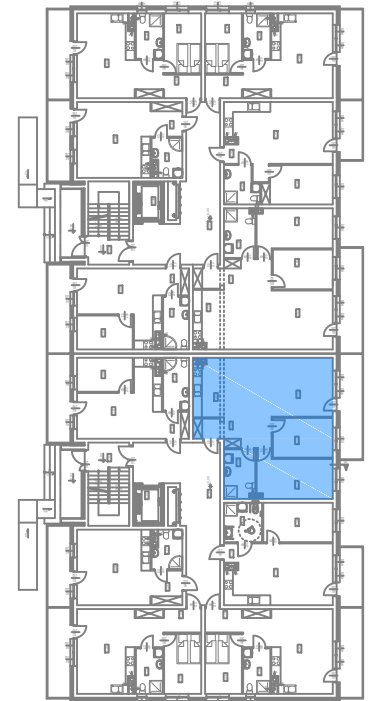

Nowy Niebrów

Skala 1:150

MIESZKANIE 2.0.2

75,84 m²

Blok A

Klatka 2, parter, 3 pokoje

Rodzaj pomieszczenia

Kuchnia	7,65m ²
Komunikacja	9,16m ²
Łazienka	6,65m ²
Sypialnia I	13,85m ²
Sypialnia II	10,40m ²
Pokój dzienny	28,13m ²

Powierzchnie pomieszczeń podano z uwzględnieniem tynków i okładzin o grubości 1,5cm. Wymiary są podane w stanie bez wykończenia. Rysunek opracowano na podstawie projektu budowlanego. Powierzchnie i wymiary mogą ulec niewielkim zmianom wynikającym ze specyfiki prac budowlanych. Ostateczne wymiary zostaną podane po dokonaniu pomiaru powykonawczego. Przedstawiona na rzucie aranżacja mieszkania ma charakter poglądowy i nie stanowi oferty w rozumieniu przepisów Kodeksu Cywilnego. Drzwi wewnętrzne, meble, urządzenia sanitarne i kuchenne nie stanowią elementów wyposażenia mieszkania.