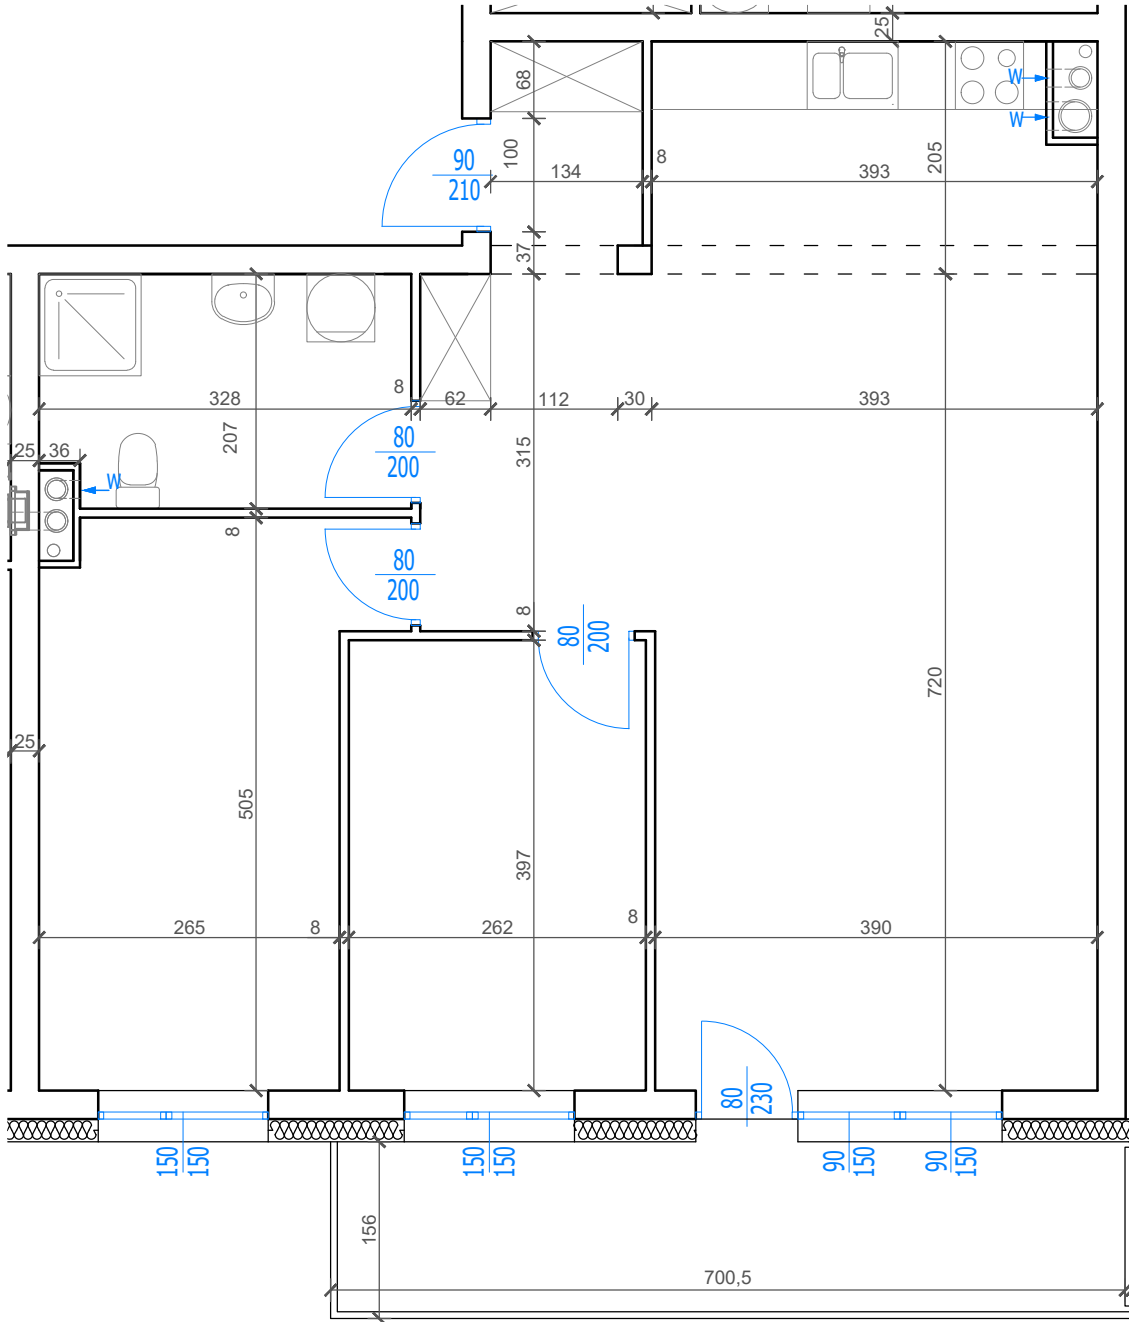

Nowy Niebrów

Skala 1:150

MIESZKANIE 2.0.2

75,84 m²

Blok A

Klatka 2, parter, 3 pokoje

Rodzaj pomieszczenia

Kuchnia	7,65m ²
Komunikacja	9,16m ²
Łazienka	6,65m ²
Sypialnia I	13,85m ²
Sypialnia II	10,40m ²
Pokój dzienny	28,13m ²

Powierzchnie pomieszczeń podano z uwzględnieniem tynków i okładzin o grubości 1,5cm. Wymiary są podane w stanie bez wykończenia. Rysunek opracowano na podstawie projektu budowlanego. Powierzchnie i wymiary mogą ulec niewielkim zmianom wynikającym ze specyfiki prac budowlanych. Ostateczne wymiary zostaną podane po dokonaniu pomiaru powykonawczego. Przedstawiona na rzucie aranżacja mieszkania ma charakter poglądowy i nie stanowi oferty w rozumieniu przepisów Kodeksu Cywilnego. Drzwi wewnętrzne, meble, urządzenia sanitarne i kuchenne nie stanowią elementów wyposażenia mieszkania.