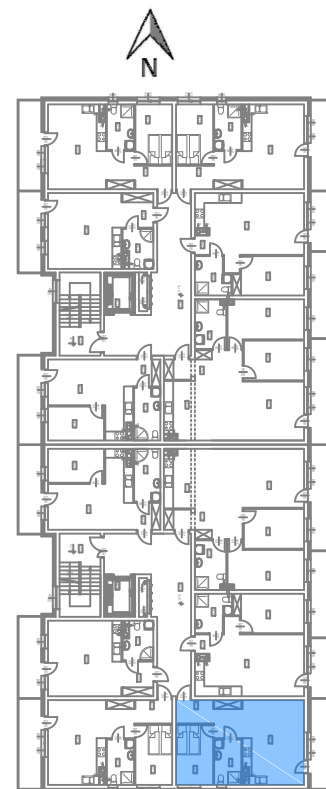

Nowy Niebrów

Skala 1:150

MIESZKANIE 2.2.4

45,79 m²

Blok A

Klatka 2, 2 piętro, 2 pokoje

Rodzaj pomieszczenia

Komunikacja	8,39m ²
Sypialnia	9,74m ²
Łazienka	5,39m ²
Pokój dzienny / Kuchnia	22,27m ²

Powierzchnie pomieszczeń podano z uwzględnieniem tynków i okładzin o grubości 1,5cm. Wymiary są podane w stanie bez wykończenia. Rysunek opracowano na podstawie projektu budowlanego. Powierzchnie i wymiary mogą ulec niewielkim zmianom wynikającym ze specyfiki prac budowlanych. Ostateczne wymiary zostaną podane po dokonaniu pomiaru powykonawczego. Przedstawiona na rzucie aranżacja mieszkania ma charakter poglądowy i nie stanowi oferty w rozumieniu przepisów Kodeksu Cywilnego. Drzwi wewnętrzne, meble, urządzenia sanitarne i kuchenne nie stanowią elementów wyposażenia mieszkania.