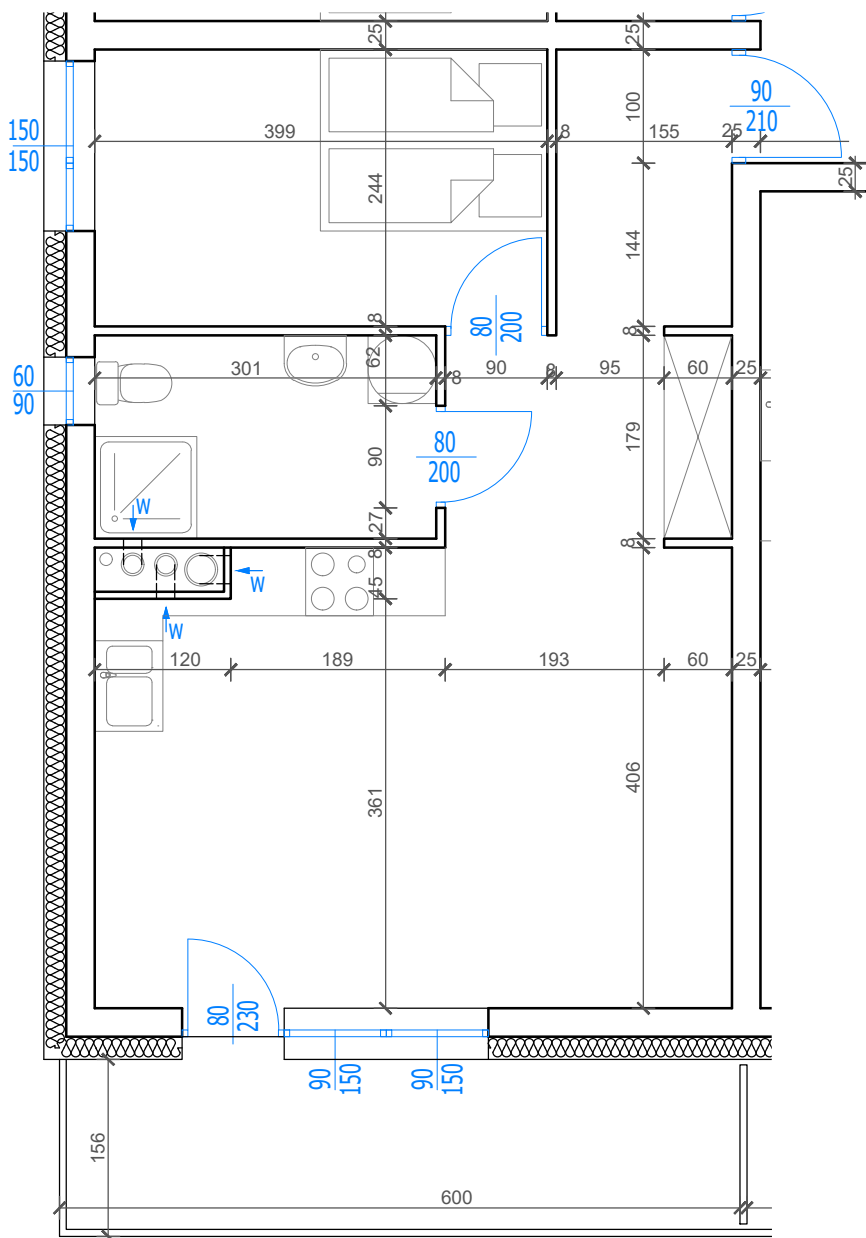

Nowy Niebrów

Skala 1:150

MIESZKANIE 2.2.4

45,79 m²

Blok A

Klatka 2, 2 piętro, 2 pokoje

Rodzaj pomieszczenia

Komunikacja	8,39m ²
Sypialnia	9,74m ²
Łazienka	5,39m ²
Pokój dzienny / Kuchnia	22,27m ²

Powierzchnie pomieszczeń podano z uwzględnieniem tynków i okładzin o grubości 1,5cm. Wymiary są podane w stanie bez wykończenia. Rysunek opracowano na podstawie projektu budowlanego. Powierzchnie i wymiary mogą ulec niewielkim zmianom wynikającym ze specyfiki prac budowlanych. Ostateczne wymiary zostaną podane po dokonaniu pomiaru powykonawczego. Przedstawiona na rzucie aranżacja mieszkania ma charakter poglądowy i nie stanowi oferty w rozumieniu przepisów Kodeksu Cywilnego. Drzwi wewnętrzne, meble, urządzenia sanitarne i kuchenne nie stanowią elementów wyposażenia mieszkania.