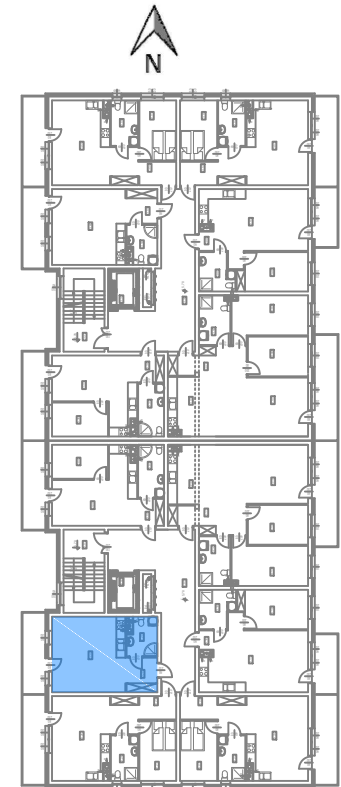

# Nowy Niebrów

Skala 1:150

## MIESZKANIE 2.2.6

33,76 m<sup>2</sup>

Blok A

Klatka 2, 2 piętro, 1 pokój

## Rodzaj pomieszczenia

Komunikacja	4,63m <sup>2</sup>
Łazienka	4,93m <sup>2</sup>
Pokój dzienny / Kuchnia	24,20m <sup>2</sup>

Powierzchnie pomieszczeń podano z uwzględnieniem tynków i okładzin o grubości 1,5cm. Wymiary są podane w stanie bez wykończenia. Rysunek opracowano na podstawie projektu budowlanego. Powierzchnie i wymiary mogą ulec niewielkim zmianom wynikającym ze specyfiki prac budowlanych. Ostateczne wymiary zostaną podane po dokonaniu pomiaru powykonawczego. Przedstawiona na rzucie aranżacja mieszkania ma charakter poglądowy i nie stanowi oferty w rozumieniu przepisów Kodeksu Cywilnego. Drzwi wewnętrzne, meble, urządzenia sanitarne i kuchenne nie stanowią elementów wyposażenia mieszkania.