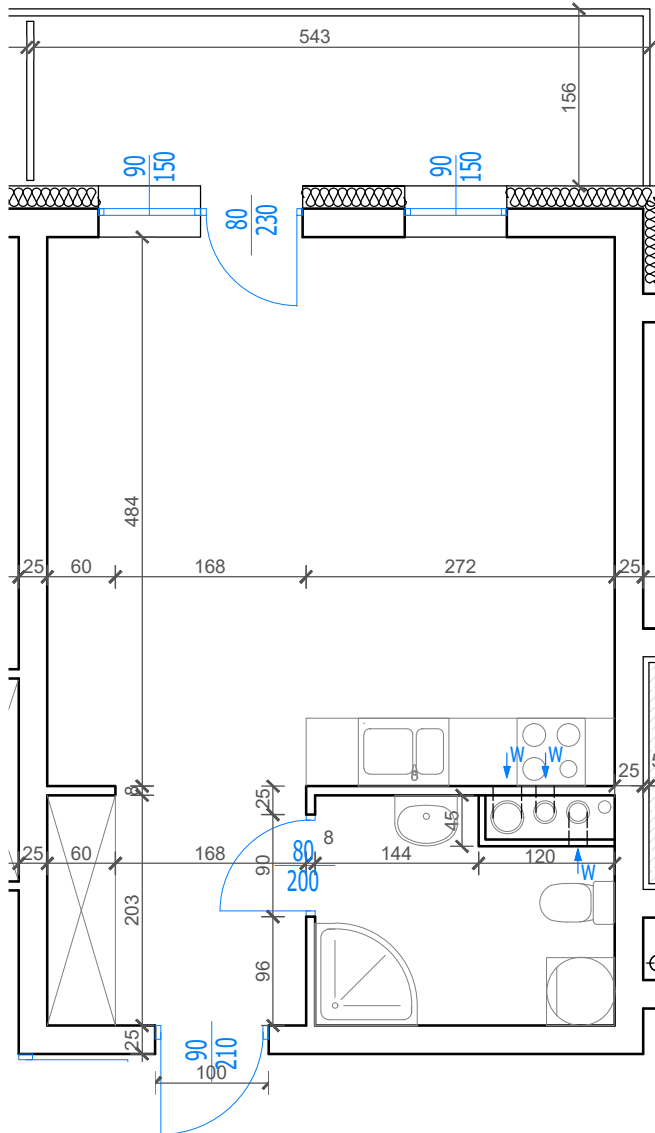

# Nowy Niebrów

Skala 1:150

## MIESZKANIE 2.2.6

33,76 m<sup>2</sup>

Blok A

Klatka 2, 2 piętro, 1 pokój

## Rodzaj pomieszczenia

Komunikacja	4,63m <sup>2</sup>
Łazienka	4,93m <sup>2</sup>
Pokój dzienny / Kuchnia	24,20m <sup>2</sup>

Powierzchnie pomieszczeń podano z uwzględnieniem tynków i okładzin o grubości 1,5cm. Wymiary są podane w stanie bez wykończenia. Rysunek opracowano na podstawie projektu budowlanego. Powierzchnie i wymiary mogą ulec niewielkim zmianom wynikającym ze specyfiki prac budowlanych. Ostateczne wymiary zostaną podane po dokonaniu pomiaru powykonawczego. Przedstawiona na rzucie aranżacja mieszkania ma charakter poglądowy i nie stanowi oferty w rozumieniu przepisów Kodeksu Cywilnego. Drzwi wewnętrzne, meble, urządzenia sanitarne i kuchenne nie stanowią elementów wyposażenia mieszkania.