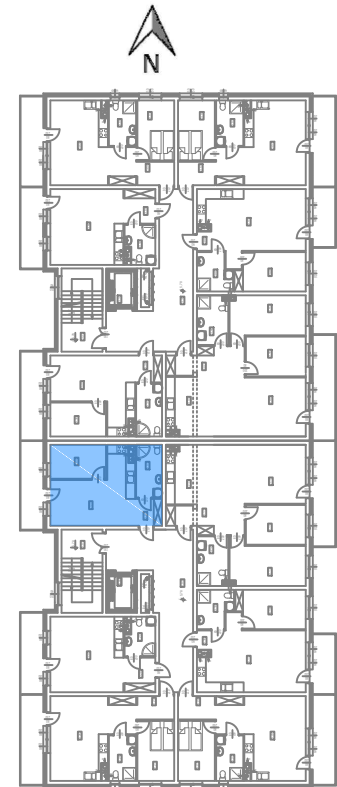

Nowy Niebrów

Skala 1:150

MIESZKANIE 2.3.1

38,14 m²

Blok A

Klatka 2, 3 piętro, 2 pokoje

Rodzaj pomieszczenia

Komunikacja	3,18m ²
Łazienka	6,00m ²
Sypialnia	8,25m ²
Pokój dzienny / Kuchnia	20,71m ²

Powierzchnie pomieszczeń podano z uwzględnieniem tynków i okładzin o grubości 1,5cm. Wymiary są podane w stanie bez wykończenia. Rysunek opracowano na podstawie projektu budowlanego. Powierzchnie i wymiary mogą ulec niewielkim zmianom wynikającym ze specyfiki prac budowlanych. Ostateczne wymiary zostaną podane po dokonaniu pomiaru powykonawczego. Przedstawiona na rzucie aranżacja mieszkania ma charakter poglądowy i nie stanowi oferty w rozumieniu przepisów Kodeksu Cywilnego. Drzwi wewnętrzne, meble, urządzenia sanitarne i kuchenne nie stanowią elementów wyposażenia mieszkania.