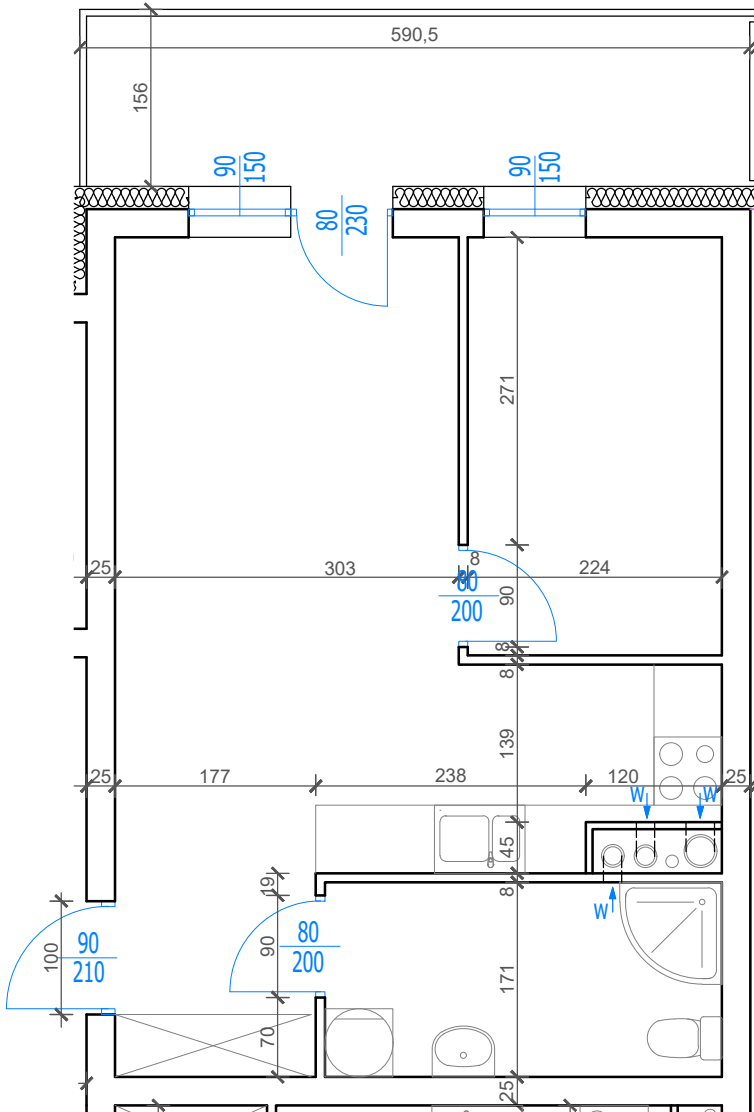

Nowy Niebrów

Skala 1:150

MIESZKANIE 2.3.1

38,14 m²

Blok A

Klatka 2, 3 piętro, 2 pokoje

Rodzaj pomieszczenia

Komunikacja	3,18m ²
Łazienka	6,00m ²
Sypialnia	8,25m ²
Pokój dzienny / Kuchnia	20,71m ²

Powierzchnie pomieszczeń podano z uwzględnieniem tynków i okładzin o grubości 1,5cm. Wymiary są podane w stanie bez wykończenia. Rysunek opracowano na podstawie projektu budowlanego. Powierzchnie i wymiary mogą ulec niewielkim zmianom wynikającym ze specyfiki prac budowlanych. Ostateczne wymiary zostaną podane po dokonaniu pomiaru powykonawczego. Przedstawiona na rzucie aranżacja mieszkania ma charakter poglądowy i nie stanowi oferty w rozumieniu przepisów Kodeksu Cywilnego. Drzwi wewnętrzne, meble, urządzenia sanitarne i kuchenne nie stanowią elementów wyposażenia mieszkania.