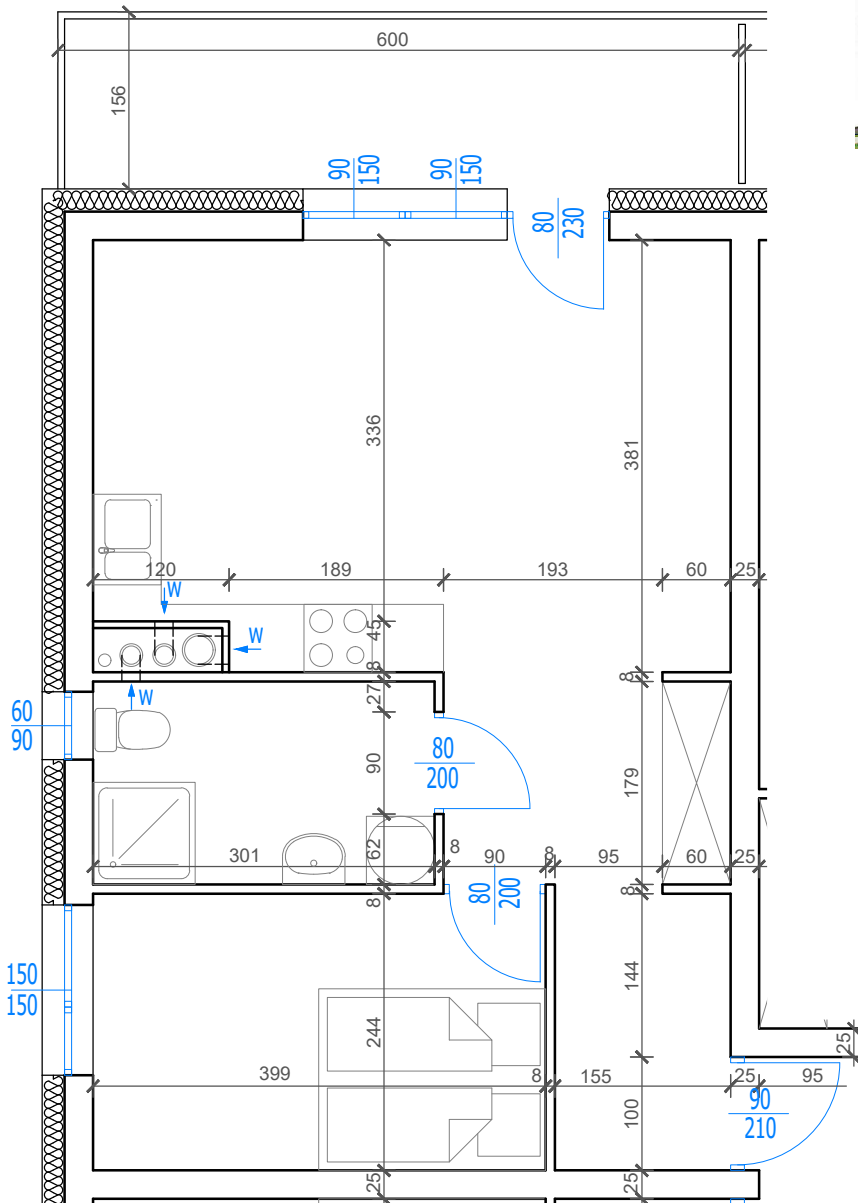

Nowy Niebrów

Skala 1:150

MIESZKANIE 2.3.5

44,49 m² **Blok A**
 Klatka 1, 3 piętro, 2 pokoje

Rodzaj pomieszczenia

Komunikacja	8,39m ²
Pokój dzienny / Kuchnia	20,87m ²
Łazienka	5,39m ²
Sypialnia	9,74m ²

Powierzchnie pomieszczeń podano z uwzględnieniem tynków i okładzin o grubości 1,5cm. Wymiary są podane w stanie bez wykończenia. Rysunek opracowano na podstawie projektu budowlanego. Powierzchnie i wymiary mogą ulec niewielkim zmianom wynikającym ze specyfiki prac budowlanych. Ostateczne wymiary zostaną podane po dokonaniu pomiaru powykonawczego. Przedstawiona na rzucie aranżacja mieszkania ma charakter poglądowy i nie stanowi oferty w rozumieniu przepisów Kodeksu Cywilnego. Drzwi wewnętrzne, meble, urządzenia sanitarne i kuchenne nie stanowią elementów wyposażenia mieszkania.