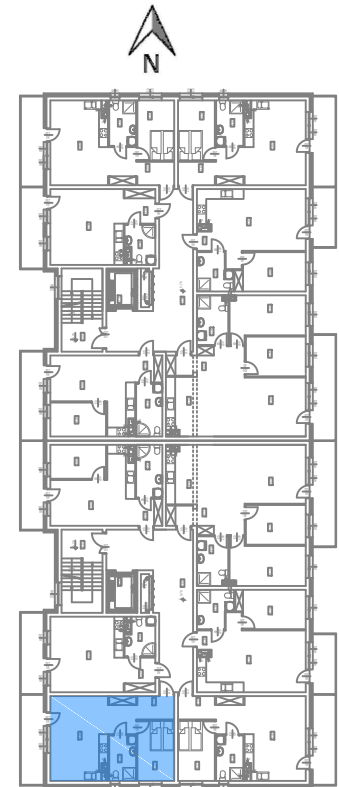

Nowy Niebrów

Skala 1:150

MIESZKANIE 2.3.5

44,49 m² **Blok A**
 Klatka 1, 3 piętro, 2 pokoje

Rodzaj pomieszczenia

Komunikacja	8,39m ²
Pokój dzienny / Kuchnia	20,87m ²
Łazienka	5,39m ²
Sypialnia	9,74m ²

Powierzchnie pomieszczeń podano z uwzględnieniem tynków i okładzin o grubości 1,5cm. Wymiary są podane w stanie bez wykończenia. Rysunek opracowano na podstawie projektu budowlanego. Powierzchnie i wymiary mogą ulec niewielkim zmianom wynikającym ze specyfiki prac budowlanych. Ostateczne wymiary zostaną podane po dokonaniu pomiaru powykonawczego. Przedstawiona na rzucie aranżacja mieszkania ma charakter poglądowy i nie stanowi oferty w rozumieniu przepisów Kodeksu Cywilnego. Drzwi wewnętrzne, meble, urządzenia sanitarne i kuchenne nie stanowią elementów wyposażenia mieszkania.