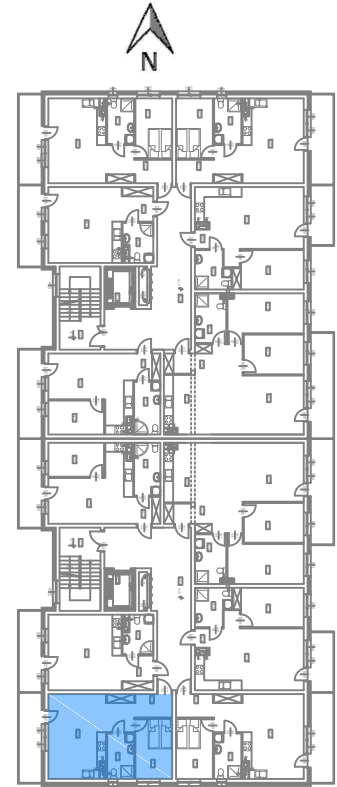

Nowy Niebrów

Skala 1:150

MIESZKANIE 2.4.5

44,49 m²

Blok A

Klatka 1, 4 piętro, 2 pokoje

Rodzaj pomieszczenia

Komunikacja	8,39m ²
Pokój dzienny / Kuchnia	20,87m ²
Łazienka	5,39m ²
Sypialnia	9,74m ²

Powierzchnie pomieszczeń podano z uwzględnieniem tynków i okładzin o grubości 1,5cm. Wymiary są podane w stanie bez wykończenia. Rysunek opracowano na podstawie projektu budowlanego. Powierzchnie i wymiary mogą ulec niewielkim zmianom wynikającym ze specyfiki prac budowlanych. Ostateczne wymiary zostaną podane po dokonaniu pomiaru powykonawczego. Przedstawiona na rzucie aranżacja mieszkania ma charakter poglądowy i nie stanowi oferty w rozumieniu przepisów Kodeksu Cywilnego. Drzwi wewnętrzne, meble, urządzenia sanitarne i kuchenne nie stanowią elementów wyposażenia mieszkania.