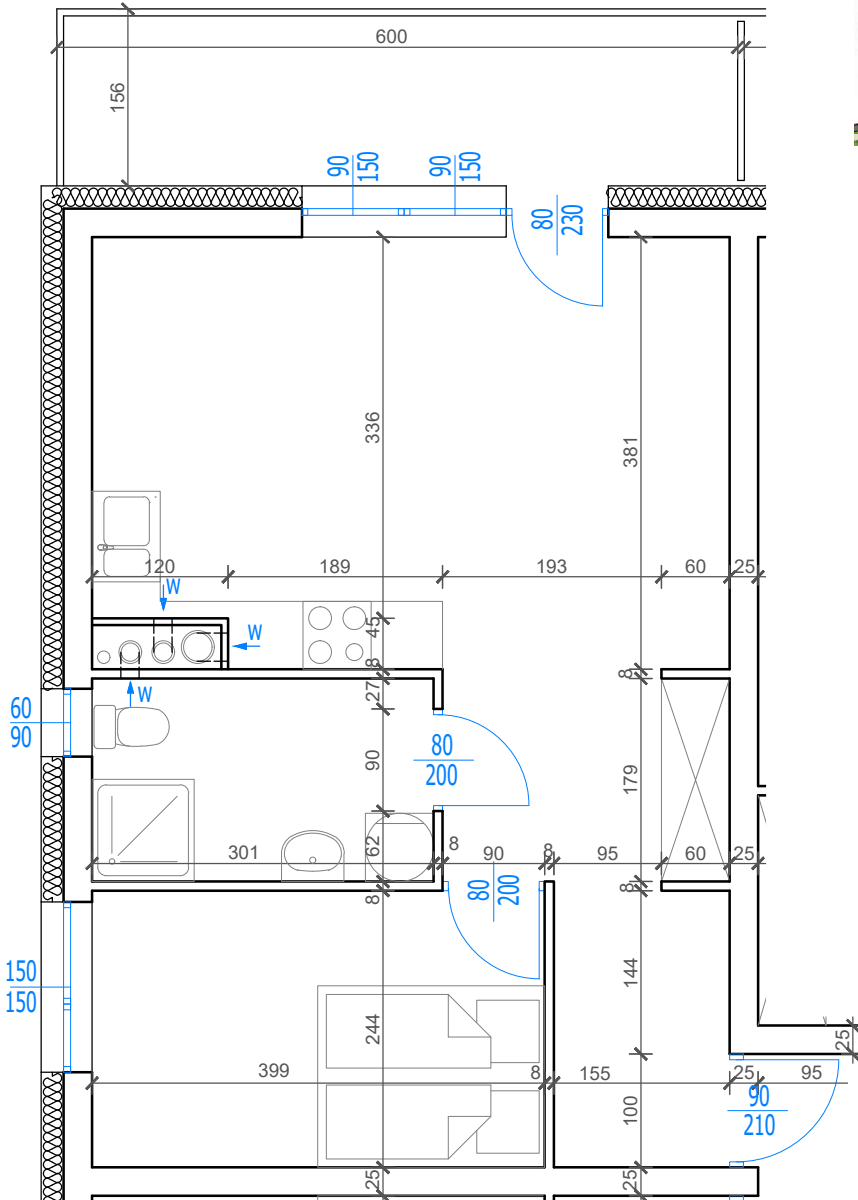

Nowy Niebrów

Skala 1:150

MIESZKANIE 2.4.5

44,49 m²

Blok A

Klatka 1, 4 piętro, 2 pokoje

Rodzaj pomieszczenia

Komunikacja	8,39m ²
Pokój dzienny / Kuchnia	20,87m ²
Łazienka	5,39m ²
Sypialnia	9,74m ²

Powierzchnie pomieszczeń podano z uwzględnieniem tynków i okładzin o grubości 1,5cm. Wymiary są podane w stanie bez wykończenia. Rysunek opracowano na podstawie projektu budowlanego. Powierzchnie i wymiary mogą ulec niewielkim zmianom wynikającym ze specyfiki prac budowlanych. Ostateczne wymiary zostaną podane po dokonaniu pomiaru powykonawczego. Przedstawiona na rzucie aranżacja mieszkania ma charakter poglądowy i nie stanowi oferty w rozumieniu przepisów Kodeksu Cywilnego. Drzwi wewnętrzne, meble, urządzenia sanitarne i kuchenne nie stanowią elementów wyposażenia mieszkania.