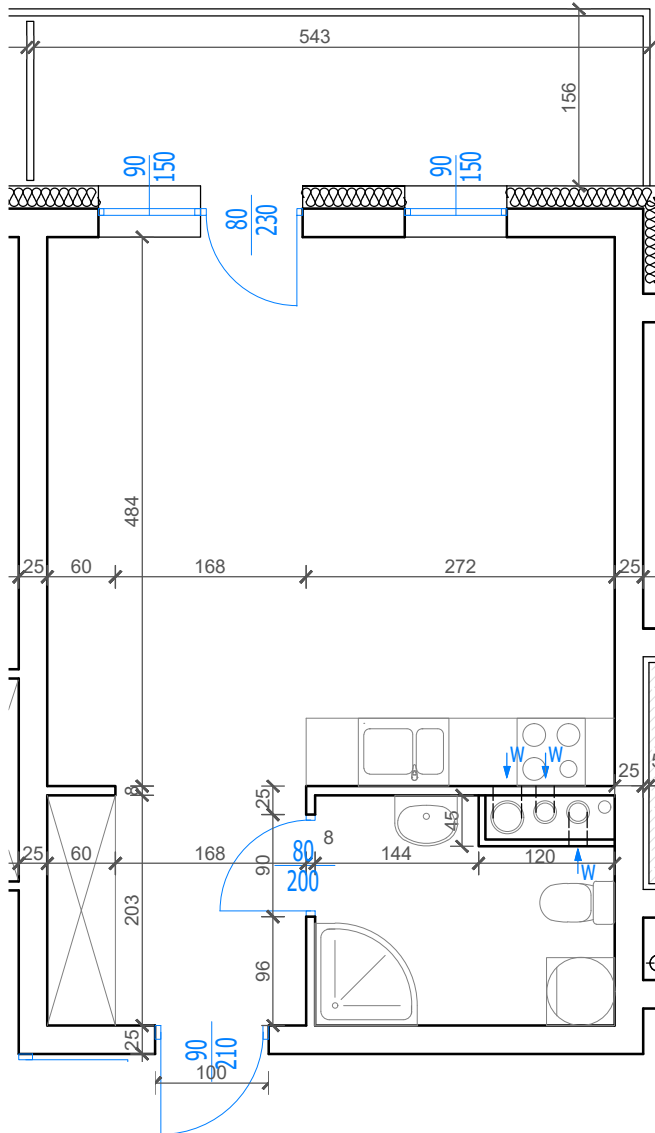

# Nowy Niebrów

Skala 1:150

## MIESZKANIE 2.4.6

33,76 m<sup>2</sup>

Blok A

Klatka 2, 4 piętro, 1 pokój

## Rodzaj pomieszczenia

Komunikacja	4,63m <sup>2</sup>
Łazienka	4,93m <sup>2</sup>
Pokój dzienny / Kuchnia	24,20m <sup>2</sup>

Powierzchnie pomieszczeń podano z uwzględnieniem tynków i okładzin o grubości 1,5cm. Wymiary są podane w stanie bez wykończenia. Rysunek opracowano na podstawie projektu budowlanego. Powierzchnie i wymiary mogą ulec niewielkim zmianom wynikającym ze specyfiki prac budowlanych. Ostateczne wymiary zostaną podane po dokonaniu pomiaru powykonawczego. Przedstawiona na rzucie aranżacja mieszkania ma charakter poglądowy i nie stanowi oferty w rozumieniu przepisów Kodeksu Cywilnego. Drzwi wewnętrzne, meble, urządzenia sanitarne i kuchenne nie stanowią elementów wyposażenia mieszkania.