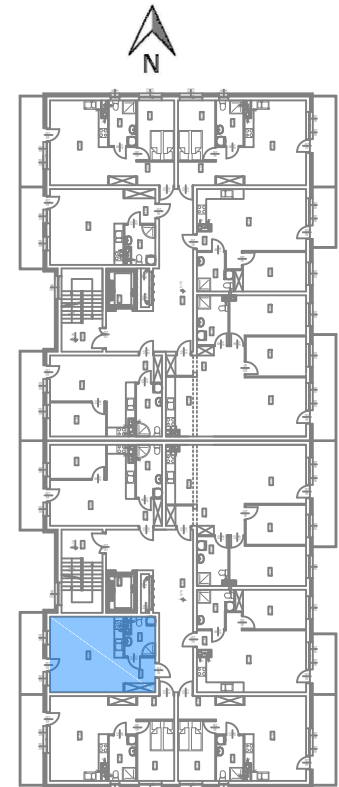

# Nowy Niebrów

Skala 1:150

## MIESZKANIE 2.4.6

33,76 m<sup>2</sup>

Blok A

Klatka 2, 4 piętro, 1 pokój

## Rodzaj pomieszczenia

Komunikacja	4,63m <sup>2</sup>
Łazienka	4,93m <sup>2</sup>
Pokój dzienny / Kuchnia	24,20m <sup>2</sup>

Powierzchnie pomieszczeń podano z uwzględnieniem tynków i okładzin o grubości 1,5cm. Wymiary są podane w stanie bez wykończenia. Rysunek opracowano na podstawie projektu budowlanego. Powierzchnie i wymiary mogą ulec niewielkim zmianom wynikającym ze specyfiki prac budowlanych. Ostateczne wymiary zostaną podane po dokonaniu pomiaru powykonawczego. Przedstawiona na rzucie aranżacja mieszkania ma charakter poglądowy i nie stanowi oferty w rozumieniu przepisów Kodeksu Cywilnego. Drzwi wewnętrzne, meble, urządzenia sanitarne i kuchenne nie stanowią elementów wyposażenia mieszkania.