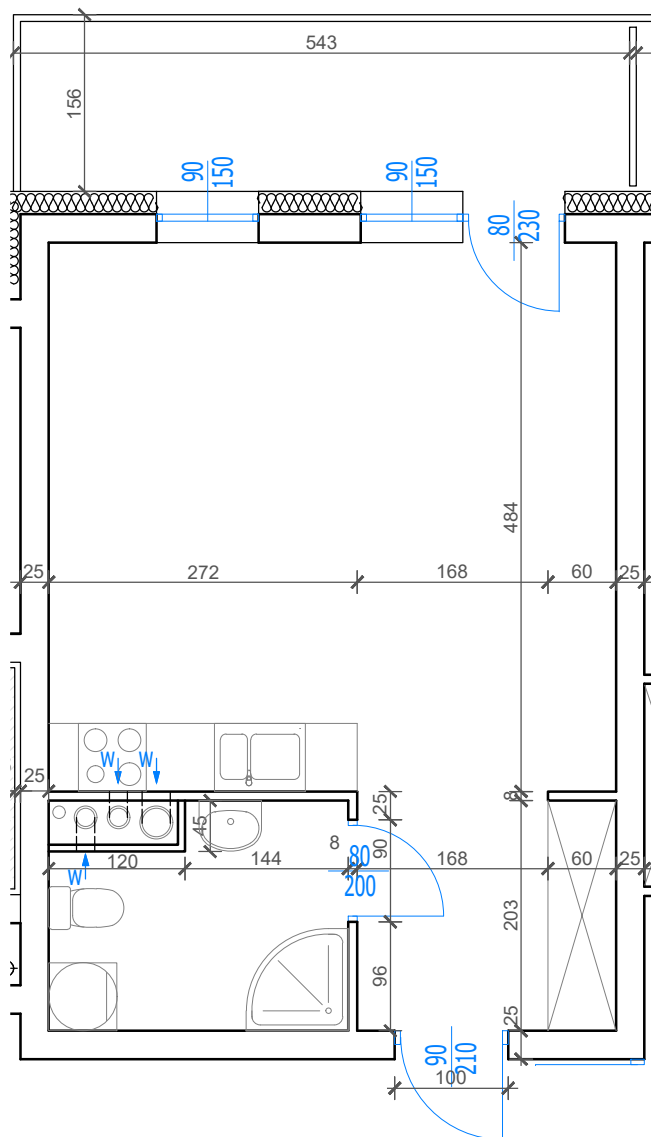

Nowy Niebrów

Skala 1:150

MIESZKANIE 1.2.1

33,76 m²

Blok B

Klatka 1, 2 piętro, 1 pokój

Rodzaj pomieszczenia

Komunikacja	4,63m ²
Łazienka	4,93m ²
Pokój dzienny / Kuchnia	24,20m ²

Powierzchnie pomieszczeń podano z uwzględnieniem tynków i okładzin o grubości 1,5cm. Wymiary są podane w stanie bez wykończenia. Rysunek opracowano na podstawie projektu budowlanego. Powierzchnie i wymiary mogą ulec niewielkim zmianom wynikającym ze specyfiki prac budowlanych. Ostateczne wymiary zostaną podane po dokonaniu pomiaru powykonawczego. Przedstawiona na rzucie aranżacja mieszkania ma charakter poglądowy i nie stanowi oferty w rozumieniu przepisów Kodeksu Cywilnego. Drzwi wewnętrzne, meble, urządzenia sanitarne i kuchenne nie stanowią elementów wyposażenia mieszkania.