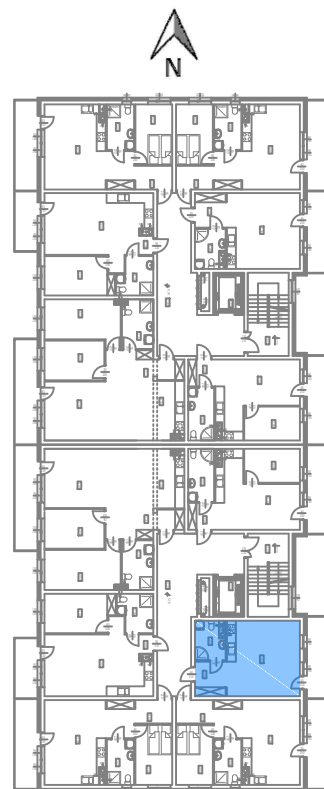

Nowy Niebrów

Skala 1:150

MIESZKANIE 1.2.1

33,76 m²

Blok B

Klatka 1, 2 piętro, 1 pokój

Rodzaj pomieszczenia

Komunikacja	4,63m ²
Łazienka	4,93m ²
Pokój dzienny / Kuchnia	24,20m ²

Powierzchnie pomieszczeń podano z uwzględnieniem tynków i okładzin o grubości 1,5cm. Wymiary są podane w stanie bez wykończenia. Rysunek opracowano na podstawie projektu budowlanego. Powierzchnie i wymiary mogą ulec niewielkim zmianom wynikającym ze specyfiki prac budowlanych. Ostateczne wymiary zostaną podane po dokonaniu pomiaru powykonawczego. Przedstawiona na rzucie aranżacja mieszkania ma charakter poglądowy i nie stanowi oferty w rozumieniu przepisów Kodeksu Cywilnego. Drzwi wewnętrzne, meble, urządzenia sanitarne i kuchenne nie stanowią elementów wyposażenia mieszkania.