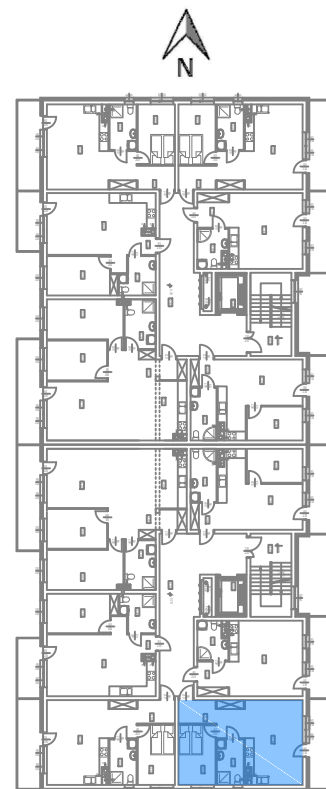

Nowy Niebrów

Skala 1:150

MIESZKANIE 1.3.2

44,49 m²

Blok B

Klatka 1, 3 piętro, 2 pokoje

Rodzaj pomieszczenia

| | |
|-------------------------|---------------------|
| Komunikacja | 8,39m ² |
| Pokój dzienny / Kuchnia | 20,87m ² |
| Łazienka | 5,39m ² |
| Sypialnia | 9,74m ² |

Powierzchnie pomieszczeń podano z uwzględnieniem tynków i okładzin o grubości 1,5cm. Wymiary są podane w stanie bez wykończenia. Rysunek opracowano na podstawie projektu budowlanego. Powierzchnie i wymiary mogą ulec niewielkim zmianom wynikającym ze specyfiki prac budowlanych. Ostateczne wymiary zostaną podane po dokonaniu pomiaru powykonawczego. Przedstawiona na rzucie aranżacja mieszkania ma charakter poglądowy i nie stanowi oferty w rozumieniu przepisów Kodeksu Cywilnego. Drzwi wewnętrzne, meble, urządzenia sanitarne i kuchenne nie stanowią elementów wyposażenia mieszkania.