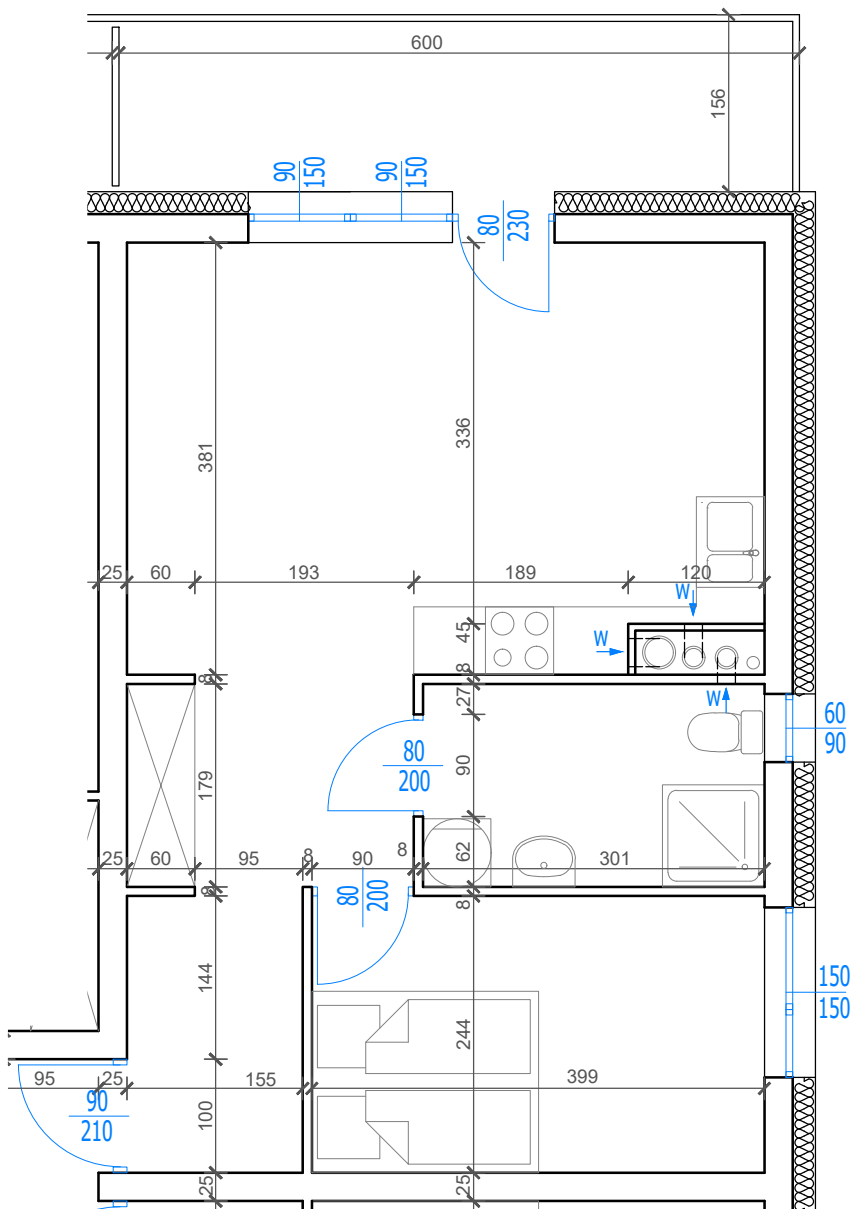

Nowy Niebrów

Skala 1:150

MIESZKANIE 1.3.2

44,49 m²

Blok B

Klatka 1, 3 piętro, 2 pokoje

Rodzaj pomieszczenia

| | |
|-------------------------|---------------------|
| Komunikacja | 8,39m ² |
| Pokój dzienny / Kuchnia | 20,87m ² |
| Łazienka | 5,39m ² |
| Sypialnia | 9,74m ² |

Powierzchnie pomieszczeń podano z uwzględnieniem tynków i okładzin o grubości 1,5cm. Wymiary są podane w stanie bez wykończenia. Rysunek opracowano na podstawie projektu budowlanego. Powierzchnie i wymiary mogą ulec niewielkim zmianom wynikającym ze specyfiki prac budowlanych. Ostateczne wymiary zostaną podane po dokonaniu pomiaru powykonawczego. Przedstawiona na rzucie aranżacja mieszkania ma charakter poglądowy i nie stanowi oferty w rozumieniu przepisów Kodeksu Cywilnego. Drzwi wewnętrzne, meble, urządzenia sanitarne i kuchenne nie stanowią elementów wyposażenia mieszkania.