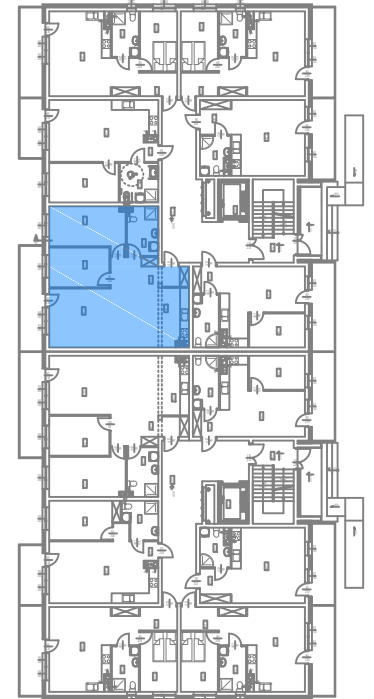

Nowy Niebrów

Skala 1:150

MIESZKANIE 2.0.2

75,84 m²

Blok B

Klatka 2, parter, 3 pokoje

Rodzaj pomieszczenia

Kuchnia	7,65m ²
Komunikacja	9,16m ²
Łazienka	6,65m ²
Sypialnia I	13,85m ²
Sypialnia II	10,40m ²
Pokój dzienny	28,13m ²

Powierzchnie pomieszczeń podano z uwzględnieniem tynków i okładzin o grubości 1,5cm. Wymiary są podane w stanie bez wykończenia. Rysunek opracowano na podstawie projektu budowlanego. Powierzchnie i wymiary mogą ulec niewielkim zmianom wynikającym ze specyfiki prac budowlanych. Ostateczne wymiary zostaną podane po dokonaniu pomiaru powykonawczego. Przedstawiona na rzucie aranżacja mieszkania ma charakter poglądowy i nie stanowi oferty w rozumieniu przepisów Kodeksu Cywilnego. Drzwi wewnętrzne, meble, urządzenia sanitarne i kuchenne nie stanowią elementów wyposażenia mieszkania.