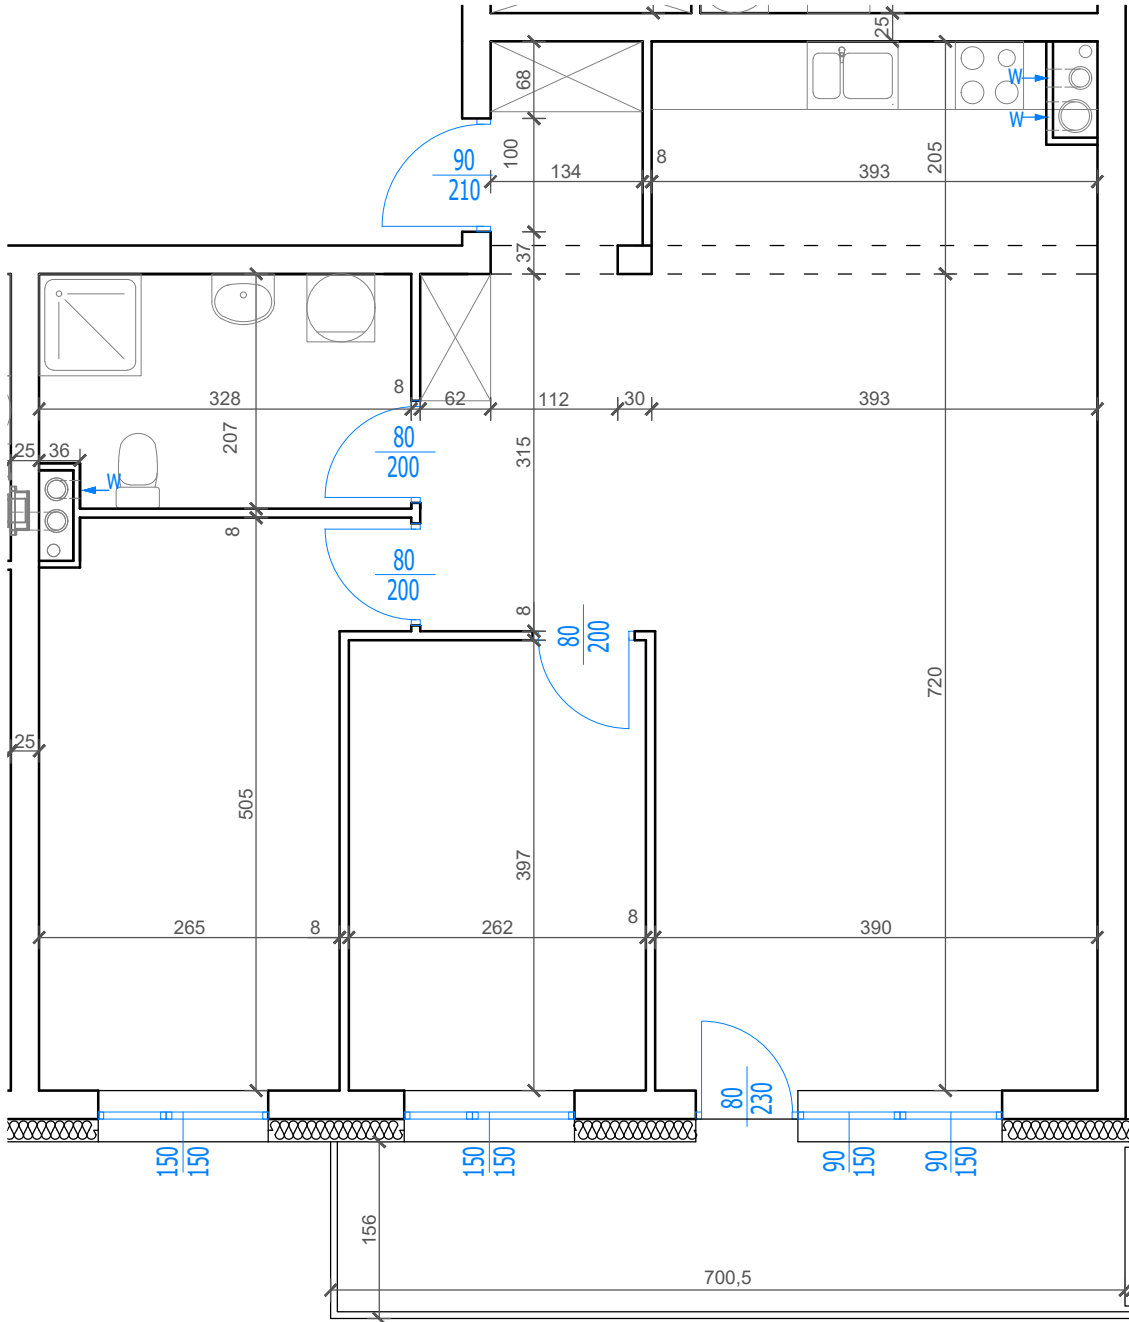

Nowy Niebrów

Skala 1:150

MIESZKANIE 2.0.2

75,84 m²

Blok B

Klatka 2, parter, 3 pokoje

Rodzaj pomieszczenia

Kuchnia	7,65m ²
Komunikacja	9,16m ²
Łazienka	6,65m ²
Sypialnia I	13,85m ²
Sypialnia II	10,40m ²
Pokój dzienny	28,13m ²

Powierzchnie pomieszczeń podano z uwzględnieniem tynków i okładzin o grubości 1,5cm. Wymiary są podane w stanie bez wykończenia. Rysunek opracowano na podstawie projektu budowlanego. Powierzchnie i wymiary mogą ulec niewielkim zmianom wynikającym ze specyfiki prac budowlanych. Ostateczne wymiary zostaną podane po dokonaniu pomiaru powykonawczego. Przedstawiona na rzucie aranżacja mieszkania ma charakter poglądowy i nie stanowi oferty w rozumieniu przepisów Kodeksu Cywilnego. Drzwi wewnętrzne, meble, urządzenia sanitarne i kuchenne nie stanowią elementów wyposażenia mieszkania.