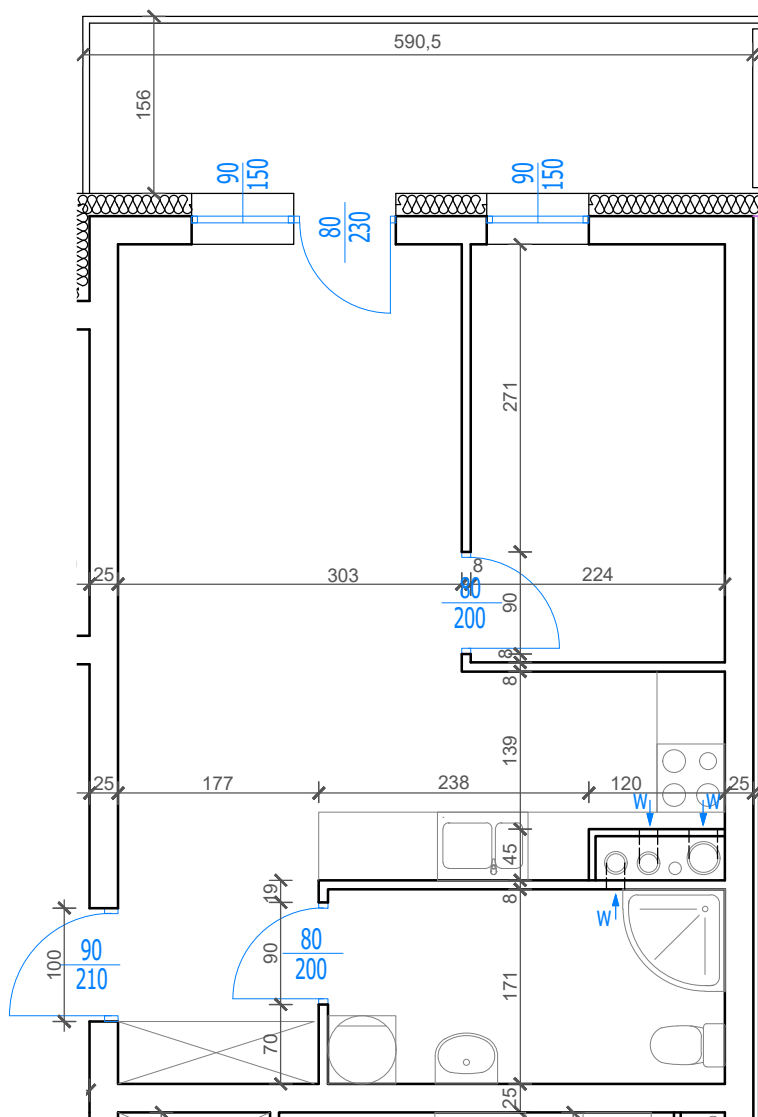

# Nowy Niebrów

Skala 1:150

## MIESZKANIE 2.2.1

38,14 m<sup>2</sup>

Blok B

Klatka 2, 2 piętro, 2 pokoje

## Rodzaj pomieszczenia

Komunikacja	3,18m <sup>2</sup>
Łazienka	6,00m <sup>2</sup>
Sypialnia	8,25m <sup>2</sup>
Pokój dzienny / Kuchnia	20,71m <sup>2</sup>

Powierzchnie pomieszczeń podano z uwzględnieniem tynków i okładzin o grubości 1,5cm. Wymiary są podane w stanie bez wykończenia. Rysunek opracowano na podstawie projektu budowlanego. Powierzchnie i wymiary mogą ulec niewielkim zmianom wynikającym ze specyfiki prac budowlanych. Ostateczne wymiary zostaną podane po dokonaniu pomiaru powykonawczego. Przedstawiona na rzucie aranżacja mieszkania ma charakter poglądowy i nie stanowi oferty w rozumieniu przepisów Kodeksu Cywilnego. Drzwi wewnętrzne, meble, urządzenia sanitarne i kuchenne nie stanowią elementów wyposażenia mieszkania.