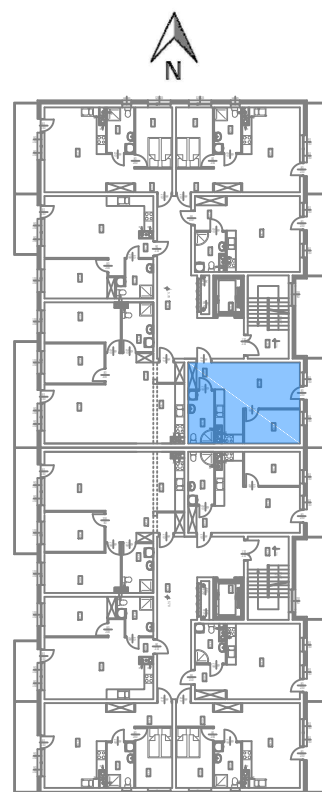

# Nowy Niebrów

Skala 1:150

## MIESZKANIE 2.2.1

38,14 m<sup>2</sup>

Blok B

Klatka 2, 2 piętro, 2 pokoje

## Rodzaj pomieszczenia

Komunikacja	3,18m <sup>2</sup>
Łazienka	6,00m <sup>2</sup>
Sypialnia	8,25m <sup>2</sup>
Pokój dzienny / Kuchnia	20,71m <sup>2</sup>

Powierzchnie pomieszczeń podano z uwzględnieniem tynków i okładzin o grubości 1,5cm. Wymiary są podane w stanie bez wykończenia. Rysunek opracowano na podstawie projektu budowlanego. Powierzchnie i wymiary mogą ulec niewielkim zmianom wynikającym ze specyfiki prac budowlanych. Ostateczne wymiary zostaną podane po dokonaniu pomiaru powykonawczego. Przedstawiona na rzucie aranżacja mieszkania ma charakter poglądowy i nie stanowi oferty w rozumieniu przepisów Kodeksu Cywilnego. Drzwi wewnętrzne, meble, urządzenia sanitarne i kuchenne nie stanowią elementów wyposażenia mieszkania.