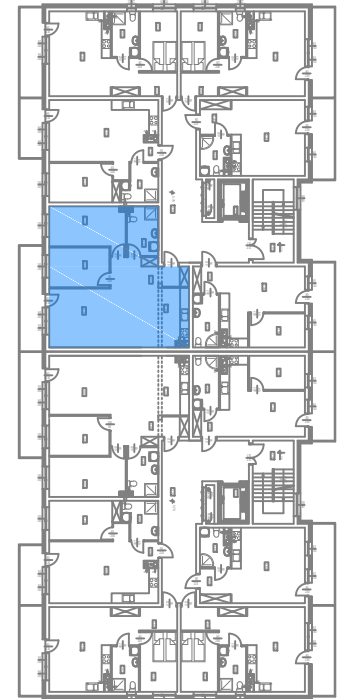

Nowy Niebrów

Skala 1:150

MIESZKANIE 2.2.2

75,84 m²

Blok B

Klatka 2, 2 piętro, 3 pokoje

Rodzaj pomieszczenia

Kuchnia	7,65m ²
Komunikacja	9,16m ²
Łazienka	6,65m ²
Sypialnia I	13,85m ²
Sypialnia II	10,40m ²
Pokój dzienny	28,13m ²

Powierzchnie pomieszczeń podano z uwzględnieniem tynków i okładzin o grubości 1,5cm. Wymiary są podane w stanie bez wykończenia. Rysunek opracowano na podstawie projektu budowlanego. Powierzchnie i wymiary mogą ulec niewielkim zmianom wynikającym ze specyfiki prac budowlanych. Ostateczne wymiary zostaną podane po dokonaniu pomiaru powykonawczego. Przedstawiona na rzucie aranżacja mieszkania ma charakter poglądowy i nie stanowi oferty w rozumieniu przepisów Kodeksu Cywilnego. Drzwi wewnętrzne, meble, urządzenia sanitarne i kuchenne nie stanowią elementów wyposażenia mieszkania.