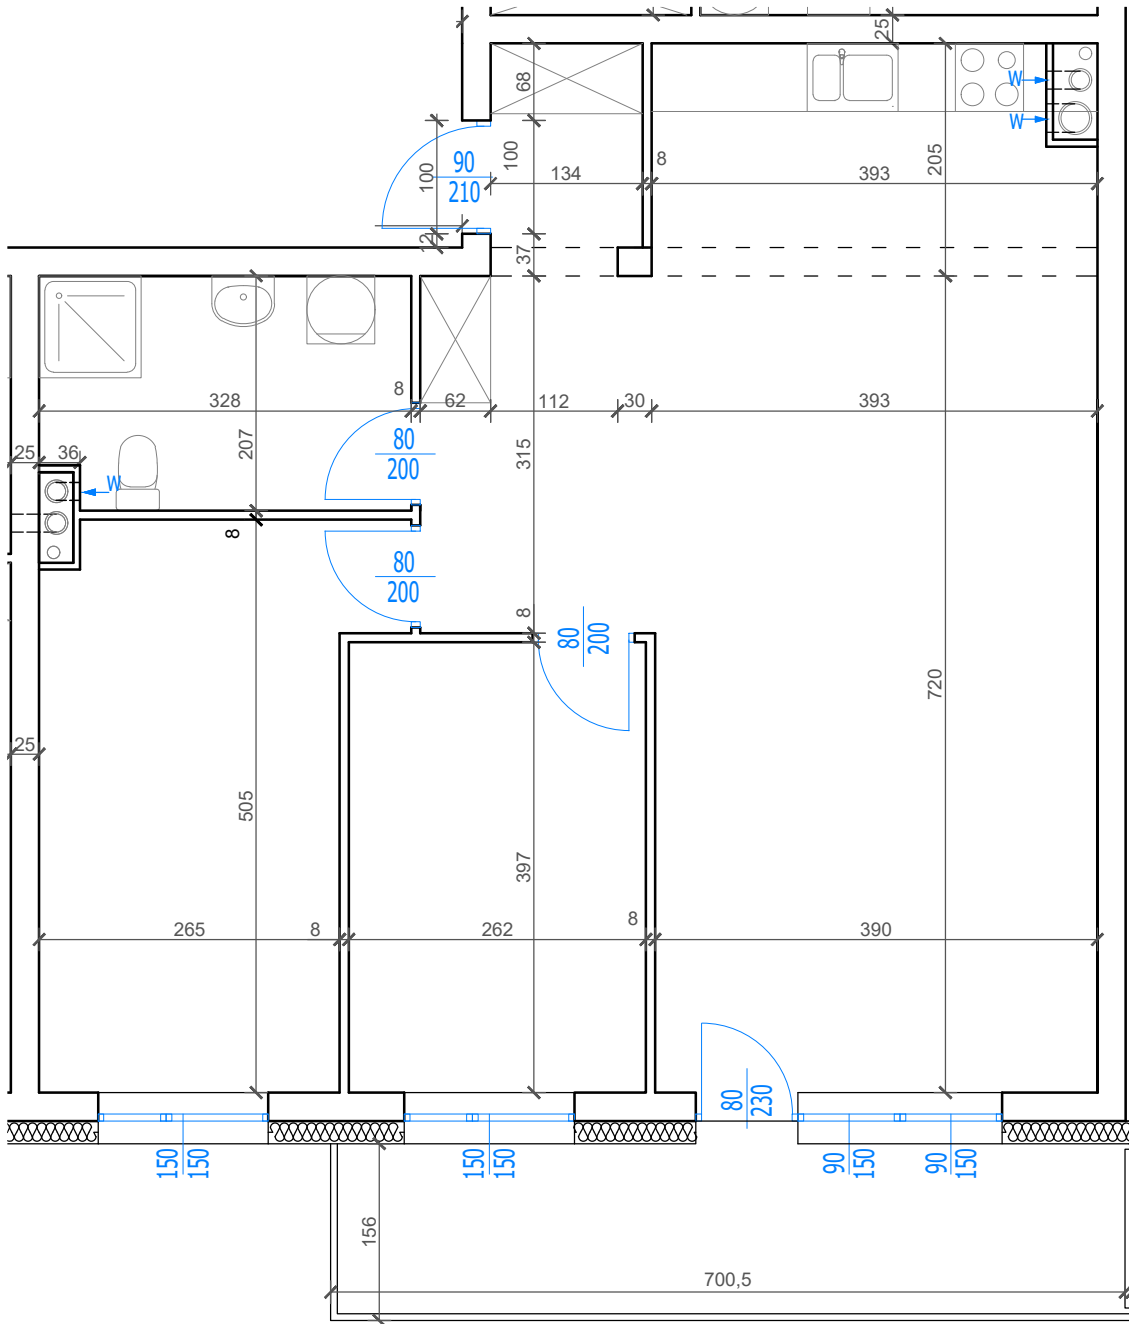

Nowy Niebrów

Skala 1:150

MIESZKANIE 2.2.2

75,84 m²

Blok B

Klatka 2, 2 piętro, 3 pokoje

Rodzaj pomieszczenia

Kuchnia	7,65m ²
Komunikacja	9,16m ²
Łazienka	6,65m ²
Sypialnia I	13,85m ²
Sypialnia II	10,40m ²
Pokój dzienny	28,13m ²

Powierzchnie pomieszczeń podano z uwzględnieniem tynków i okładzin o grubości 1,5cm. Wymiary są podane w stanie bez wykończenia. Rysunek opracowano na podstawie projektu budowlanego. Powierzchnie i wymiary mogą ulec niewielkim zmianom wynikającym ze specyfiki prac budowlanych. Ostateczne wymiary zostaną podane po dokonaniu pomiaru powykonawczego. Przedstawiona na rzucie aranżacja mieszkania ma charakter poglądowy i nie stanowi oferty w rozumieniu przepisów Kodeksu Cywilnego. Drzwi wewnętrzne, meble, urządzenia sanitarne i kuchenne nie stanowią elementów wyposażenia mieszkania.