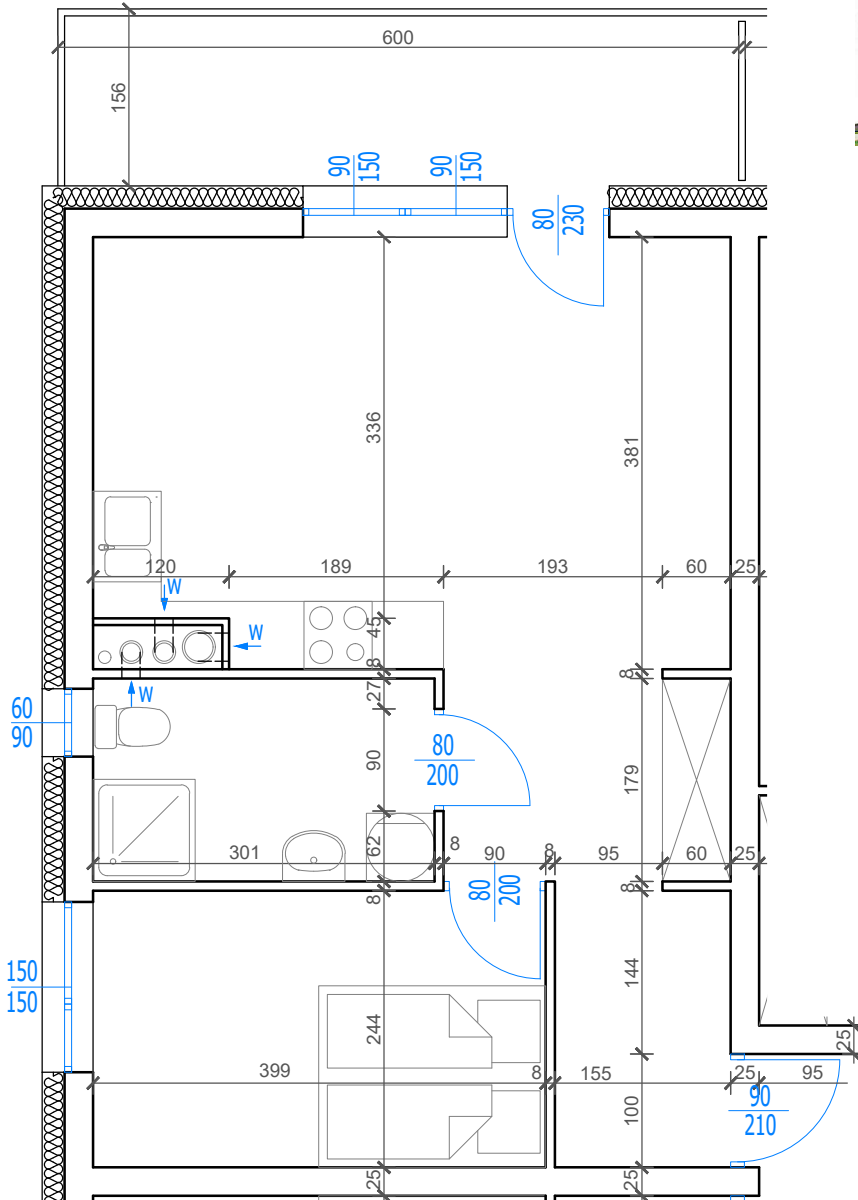

Nowy Niebrów

Skala 1:150

MIESZKANIE 2.2.5

44,49 m² **Blok B**
 Klatka 1, 2 piętro, 2 pokoje

Rodzaj pomieszczenia

Komunikacja	8,39m ²
Pokój dzienny / Kuchnia	20,87m ²
Łazienka	5,39m ²
Sypialnia	9,74m ²

Powierzchnie pomieszczeń podano z uwzględnieniem tynków i okładzin o grubości 1,5cm. Wymiary są podane w stanie bez wykończenia. Rysunek opracowano na podstawie projektu budowlanego. Powierzchnie i wymiary mogą ulec niewielkim zmianom wynikającym ze specyfiki prac budowlanych. Ostateczne wymiary zostaną podane po dokonaniu pomiaru powykonawczego. Przedstawiona na rzucie aranżacja mieszkania ma charakter poglądowy i nie stanowi oferty w rozumieniu przepisów Kodeksu Cywilnego. Drzwi wewnętrzne, meble, urządzenia sanitarne i kuchenne nie stanowią elementów wyposażenia mieszkania.