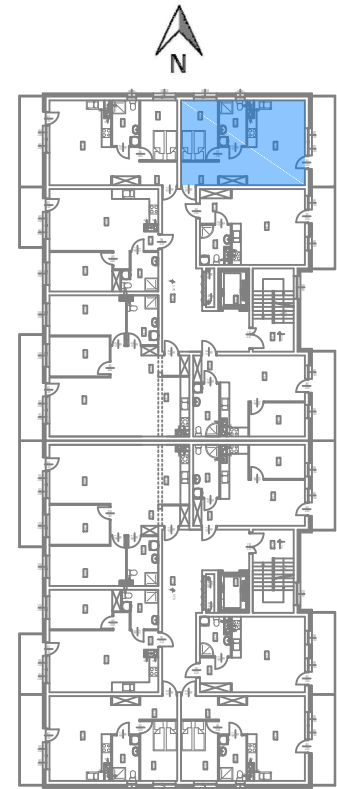

Nowy Niebrów

Skala 1:150

MIESZKANIE 2.2.5

44,49 m² **Blok B**
 Klatka 1, 2 piętro, 2 pokoje

Rodzaj pomieszczenia

Komunikacja	8,39m ²
Pokój dzienny / Kuchnia	20,87m ²
Łazienka	5,39m ²
Sypialnia	9,74m ²

Powierzchnie pomieszczeń podano z uwzględnieniem tynków i okładzin o grubości 1,5cm. Wymiary są podane w stanie bez wykończenia. Rysunek opracowano na podstawie projektu budowlanego. Powierzchnie i wymiary mogą ulec niewielkim zmianom wynikającym ze specyfiki prac budowlanych. Ostateczne wymiary zostaną podane po dokonaniu pomiaru powykonawczego. Przedstawiona na rzucie aranżacja mieszkania ma charakter poglądowy i nie stanowi oferty w rozumieniu przepisów Kodeksu Cywilnego. Drzwi wewnętrzne, meble, urządzenia sanitarne i kuchenne nie stanowią elementów wyposażenia mieszkania.