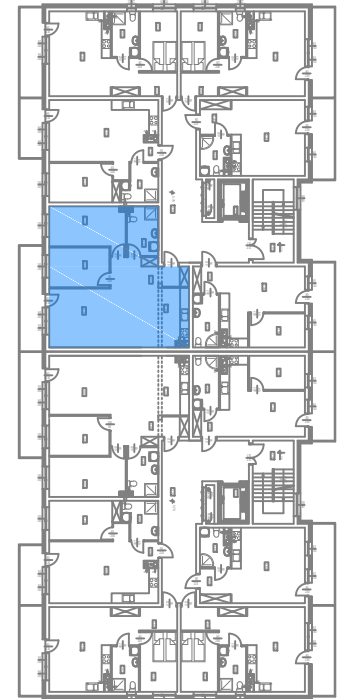

Nowy Niebrów

Skala 1:150

MIESZKANIE 2.3.2

75,84 m²

Blok B

Klatka 2, 3 piętro, 3 pokoje

Rodzaj pomieszczenia

Kuchnia	7,65m ²
Komunikacja	9,16m ²
Łazienka	6,65m ²
Sypialnia I	13,85m ²
Sypialnia II	10,40m ²
Pokój dzienny	28,13m ²

Powierzchnie pomieszczeń podano z uwzględnieniem tynków i okładzin o grubości 1,5cm. Wymiary są podane w stanie bez wykończenia. Rysunek opracowano na podstawie projektu budowlanego. Powierzchnie i wymiary mogą ulec niewielkim zmianom wynikającym ze specyfiki prac budowlanych. Ostateczne wymiary zostaną podane po dokonaniu pomiaru powykonawczego. Przedstawiona na rzucie aranżacja mieszkania ma charakter poglądowy i nie stanowi oferty w rozumieniu przepisów Kodeksu Cywilnego.