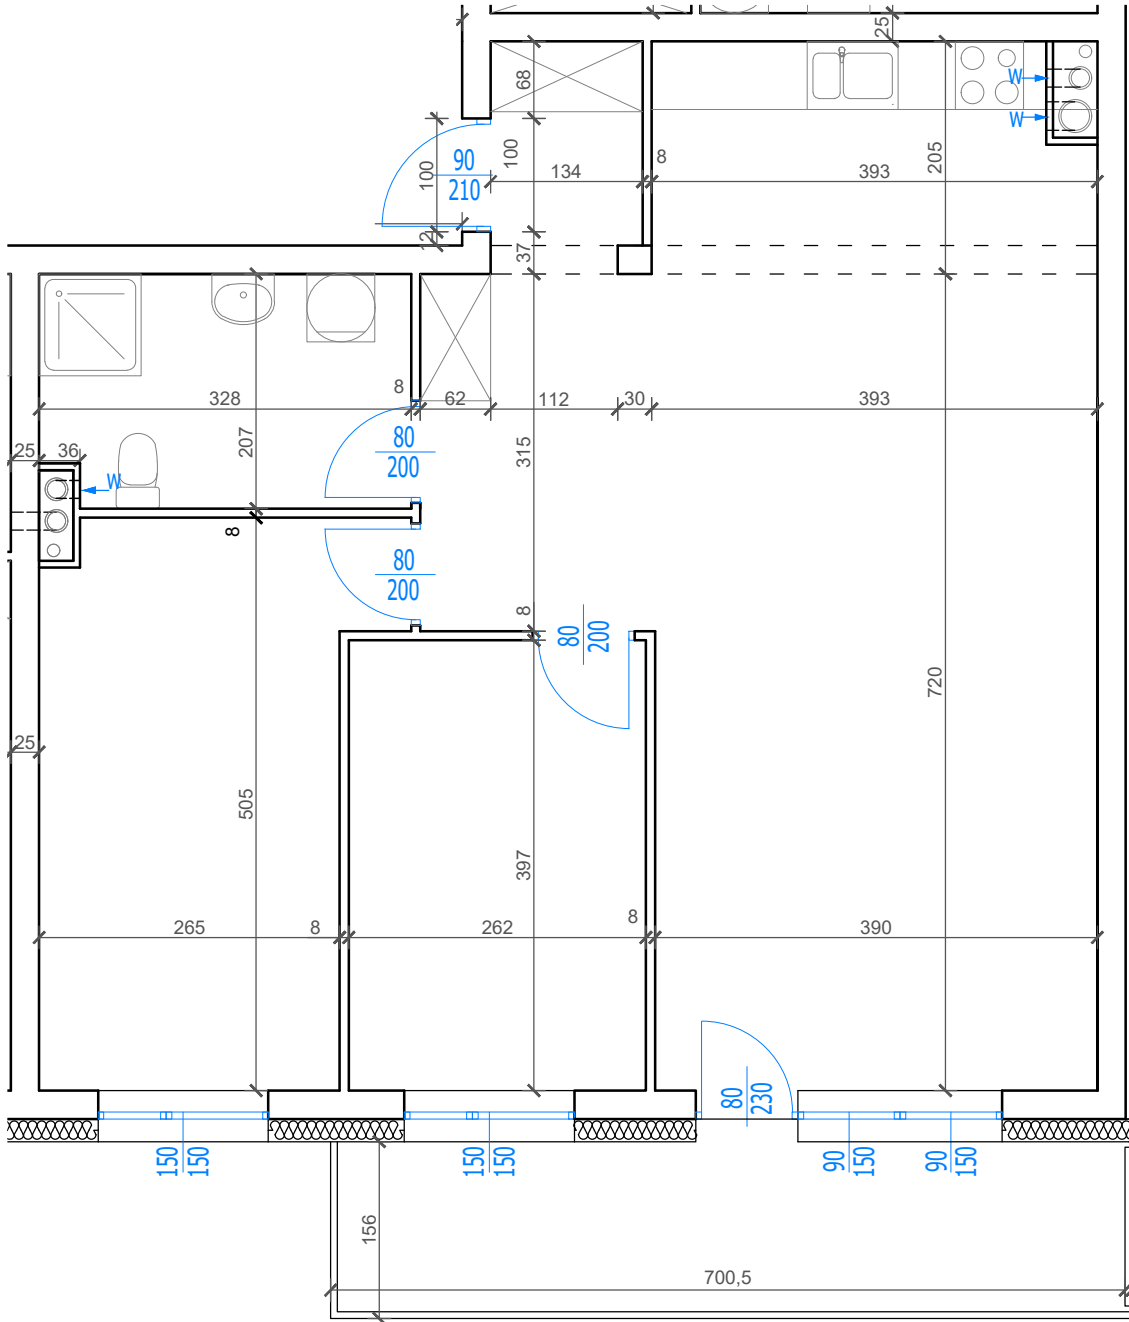

Nowy Niebrów

Skala 1:150

MIESZKANIE 2.3.2

75,84 m²

Blok B

Klatka 2, 3 piętro, 3 pokoje

Rodzaj pomieszczenia

Kuchnia	7,65m ²
Komunikacja	9,16m ²
Łazienka	6,65m ²
Sypialnia I	13,85m ²
Sypialnia II	10,40m ²
Pokój dzienny	28,13m ²

Powierzchnie pomieszczeń podano z uwzględnieniem tynków i okładzin o grubości 1,5cm. Wymiary są podane w stanie bez wykończenia. Rysunek opracowano na podstawie projektu budowlanego. Powierzchnie i wymiary mogą ulec niewielkim zmianom wynikającym ze specyfiki prac budowlanych. Ostateczne wymiary zostaną podane po dokonaniu pomiaru powykonawczego. Przedstawiona na rzucie aranżacja mieszkania ma charakter poglądowy i nie stanowi oferty w rozumieniu przepisów Kodeksu Cywilnego.