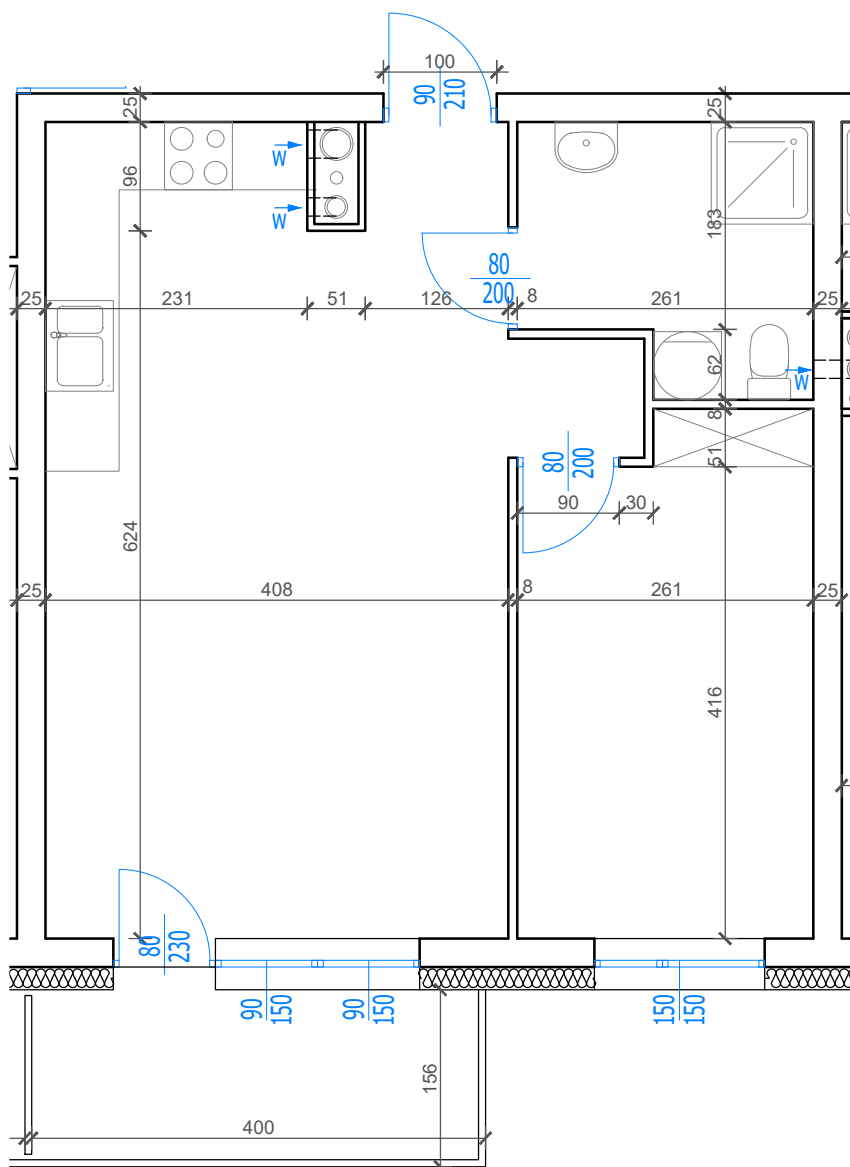

Nowy Niebrów

Skala 1:150

MIESZKANIE 2.3.3

47,38 m²

Blok B

Klatka 2, 3 piętro, 2 pokoje

Rodzaj pomieszczenia

Komunikacja	1,21m ²
Pokój dzienny / Kuchnia	28,94m ²
Sypialnia	11,65m ²
Łazienka	5,58m ²

Powierzchnie pomieszczeń podano z uwzględnieniem tynków i okładzin o grubości 1,5cm. Wymiary są podane w stanie bez wykończenia. Rysunek opracowano na podstawie projektu budowlanego. Powierzchnie i wymiary mogą ulec niewielkim zmianom wynikającym ze specyfiki prac budowlanych. Ostateczne wymiary zostaną podane po dokonaniu pomiaru powykonawczego. Przedstawiona na rzucie aranżacja mieszkania ma charakter poglądowy i nie stanowi oferty w rozumieniu przepisów Kodeksu Cywilnego. Drzwi wewnętrzne, meble, urządzenia sanitarne i kuchenne nie stanowią elementów wyposażenia mieszkania.