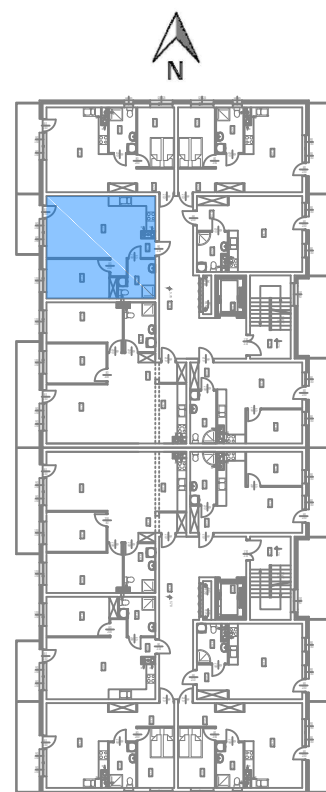

Nowy Niebrów

Skala 1:150

MIESZKANIE 2.3.3

47,38 m²

Blok B

Klatka 2, 3 piętro, 2 pokoje

Rodzaj pomieszczenia

Komunikacja	1,21m ²
Pokój dzienny / Kuchnia	28,94m ²
Sypialnia	11,65m ²
Łazienka	5,58m ²

Powierzchnie pomieszczeń podano z uwzględnieniem tynków i okładzin o grubości 1,5cm. Wymiary są podane w stanie bez wykończenia. Rysunek opracowano na podstawie projektu budowlanego. Powierzchnie i wymiary mogą ulec niewielkim zmianom wynikającym ze specyfiki prac budowlanych. Ostateczne wymiary zostaną podane po dokonaniu pomiaru powykonawczego. Przedstawiona na rzucie aranżacja mieszkania ma charakter poglądowy i nie stanowi oferty w rozumieniu przepisów Kodeksu Cywilnego. Drzwi wewnętrzne, meble, urządzenia sanitarne i kuchenne nie stanowią elementów wyposażenia mieszkania.