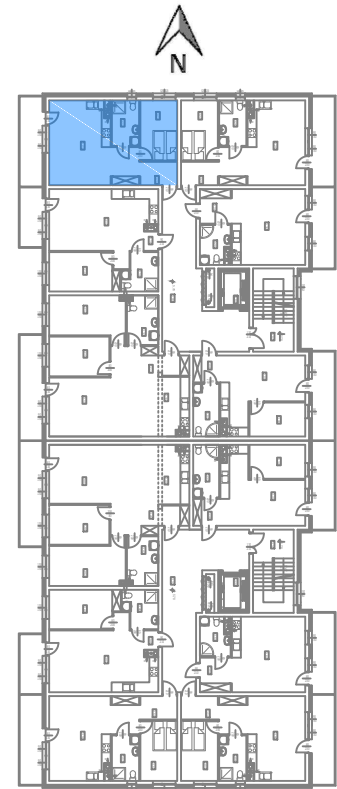

Nowy Niebrów

Skala 1:150

MIESZKANIE 2.3.4

45,79 m²

Blok B

Klatka 2, 3 piętro, 2 pokoje

Rodzaj pomieszczenia

Komunikacja	8,39m ²
Sypialnia	9,74m ²
Łazienka	5,39m ²
Pokój dzienny / Kuchnia	22,27m ²

Powierzchnie pomieszczeń podano z uwzględnieniem tynków i okładzin o grubości 1,5cm. Wymiary są podane w stanie bez wykończenia. Rysunek opracowano na podstawie projektu budowlanego. Powierzchnie i wymiary mogą ulec niewielkim zmianom wynikającym ze specyfiki prac budowlanych. Ostateczne wymiary zostaną podane po dokonaniu pomiaru powykonawczego. Przedstawiona na rzucie aranżacja mieszkania ma charakter poglądowy i nie stanowi oferty w rozumieniu przepisów Kodeksu Cywilnego. Drzwi wewnętrzne, meble, urządzenia sanitarne i kuchenne nie stanowią elementów wyposażenia mieszkania.