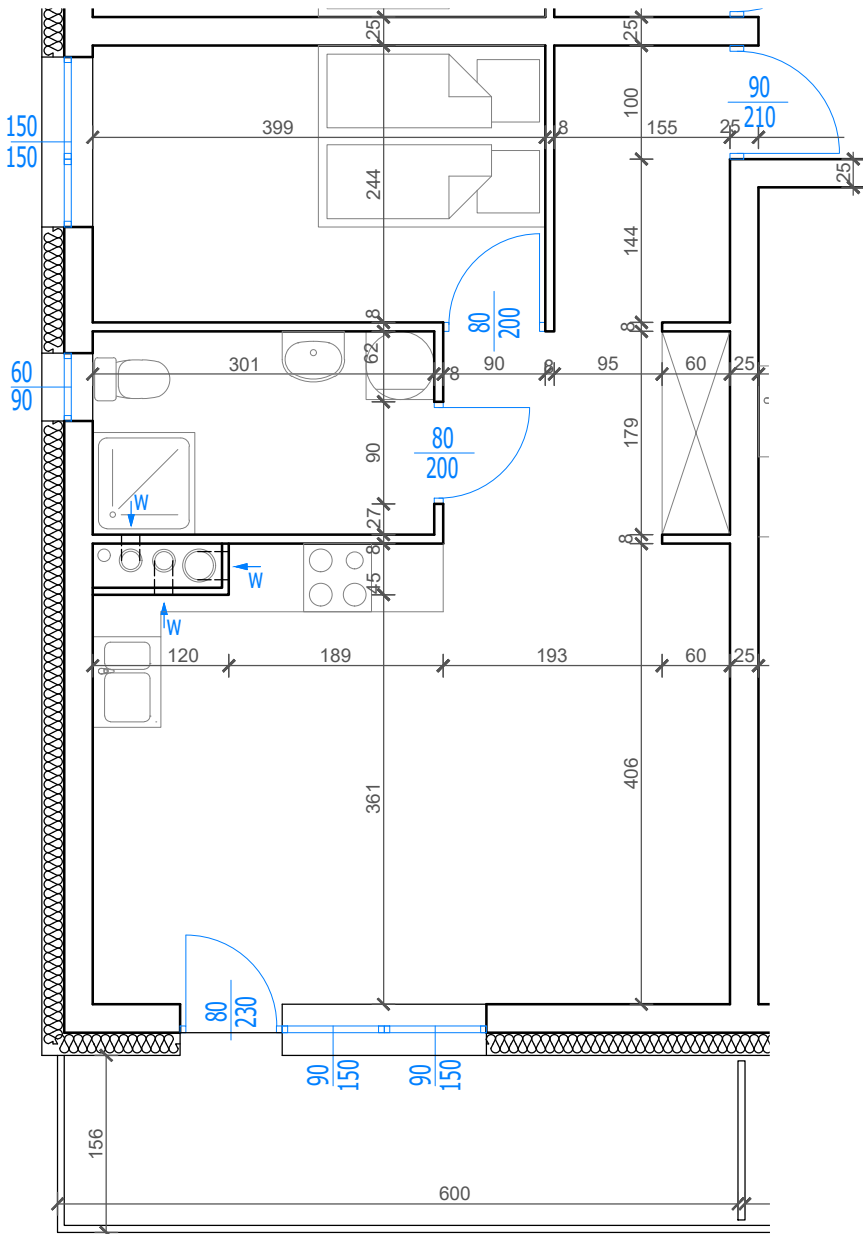

Nowy Niebrów

Skala 1:150

MIESZKANIE 2.3.4

45,79 m²

Blok B

Klatka 2, 3 piętro, 2 pokoje

Rodzaj pomieszczenia

Komunikacja	8,39m ²
Sypialnia	9,74m ²
Łazienka	5,39m ²
Pokój dzienny / Kuchnia	22,27m ²

Powierzchnie pomieszczeń podano z uwzględnieniem tynków i okładzin o grubości 1,5cm. Wymiary są podane w stanie bez wykończenia. Rysunek opracowano na podstawie projektu budowlanego. Powierzchnie i wymiary mogą ulec niewielkim zmianom wynikającym ze specyfiki prac budowlanych. Ostateczne wymiary zostaną podane po dokonaniu pomiaru powykonawczego. Przedstawiona na rzucie aranżacja mieszkania ma charakter poglądowy i nie stanowi oferty w rozumieniu przepisów Kodeksu Cywilnego. Drzwi wewnętrzne, meble, urządzenia sanitarne i kuchenne nie stanowią elementów wyposażenia mieszkania.