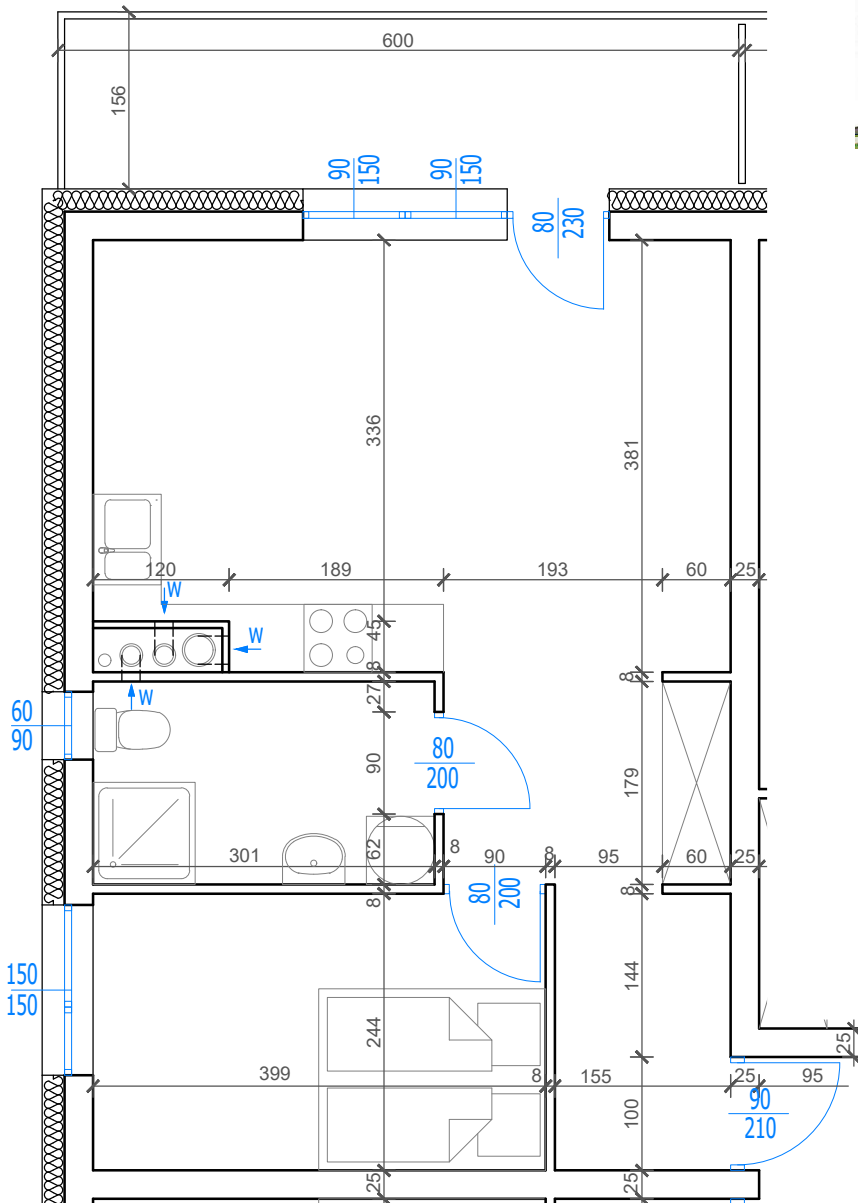

Nowy Niebrów

Skala 1:150

MIESZKANIE 2.3.5

44,49 m²

Blok B

Klatka 1, 3 piętro, 2 pokoje

Rodzaj pomieszczenia

Komunikacja	8,39m ²
Pokój dzienny / Kuchnia	20,87m ²
Łazienka	5,39m ²
Sypialnia	9,74m ²

Powierzchnie pomieszczeń podano z uwzględnieniem tynków i okładzin o grubości 1,5cm. Wymiary są podane w stanie bez wykończenia. Rysunek opracowano na podstawie projektu budowlanego. Powierzchnie i wymiary mogą ulec niewielkim zmianom wynikającym ze specyfiki prac budowlanych. Ostateczne wymiary zostaną podane po dokonaniu pomiaru powykonawczego. Przedstawiona na rzucie aranżacja mieszkania ma charakter poglądowy i nie stanowi oferty w rozumieniu przepisów Kodeksu Cywilnego. Drzwi wewnętrzne, meble, urządzenia sanitarne i kuchenne nie stanowią elementów wyposażenia mieszkania.