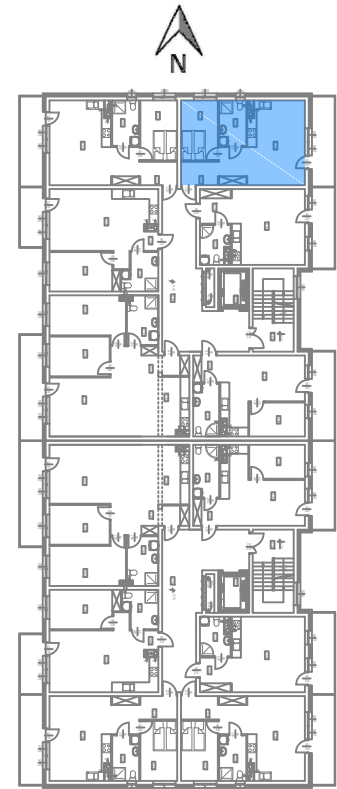

Nowy Niebrów

Skala 1:150

MIESZKANIE 2.3.5

44,49 m²

Blok B

Klatka 1, 3 piętro, 2 pokoje

Rodzaj pomieszczenia

Komunikacja	8,39m ²
Pokój dzienny / Kuchnia	20,87m ²
Łazienka	5,39m ²
Sypialnia	9,74m ²

Powierzchnie pomieszczeń podano z uwzględnieniem tynków i okładzin o grubości 1,5cm. Wymiary są podane w stanie bez wykończenia. Rysunek opracowano na podstawie projektu budowlanego. Powierzchnie i wymiary mogą ulec niewielkim zmianom wynikającym ze specyfiki prac budowlanych. Ostateczne wymiary zostaną podane po dokonaniu pomiaru powykonawczego. Przedstawiona na rzucie aranżacja mieszkania ma charakter poglądowy i nie stanowi oferty w rozumieniu przepisów Kodeksu Cywilnego. Drzwi wewnętrzne, meble, urządzenia sanitarne i kuchenne nie stanowią elementów wyposażenia mieszkania.