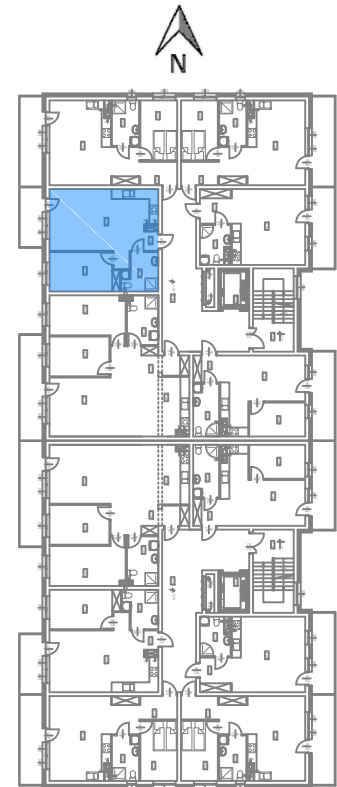

Nowy Niebrów

Skala 1:150

MIESZKANIE 2.4.3

47,38 m²

Blok B

Klatka 2, 4 piętro, 2 pokoje

Rodzaj pomieszczenia

| | |
|-------------------------|---------------------|
| Komunikacja | 1,21m ² |
| Pokój dzienny / Kuchnia | 28,94m ² |
| Sypialnia | 11,65m ² |
| Łazienka | 5,58m ² |

Powierzchnie pomieszczeń podano z uwzględnieniem tynków i okładzin o grubości 1,5cm. Wymiary są podane w stanie bez wykończenia. Rysunek opracowano na podstawie projektu budowlanego. Powierzchnie i wymiary mogą ulec niewielkim zmianom wynikającym ze specyfiki prac budowlanych. Ostateczne wymiary zostaną podane po dokonaniu pomiaru powykonawczego. Przedstawiona na rzucie aranżacja mieszkania ma charakter poglądowy i nie stanowi oferty w rozumieniu przepisów Kodeksu Cywilnego. Drzwi wewnętrzne, meble, urządzenia sanitarne i kuchenne nie stanowią elementów wyposażenia mieszkania.