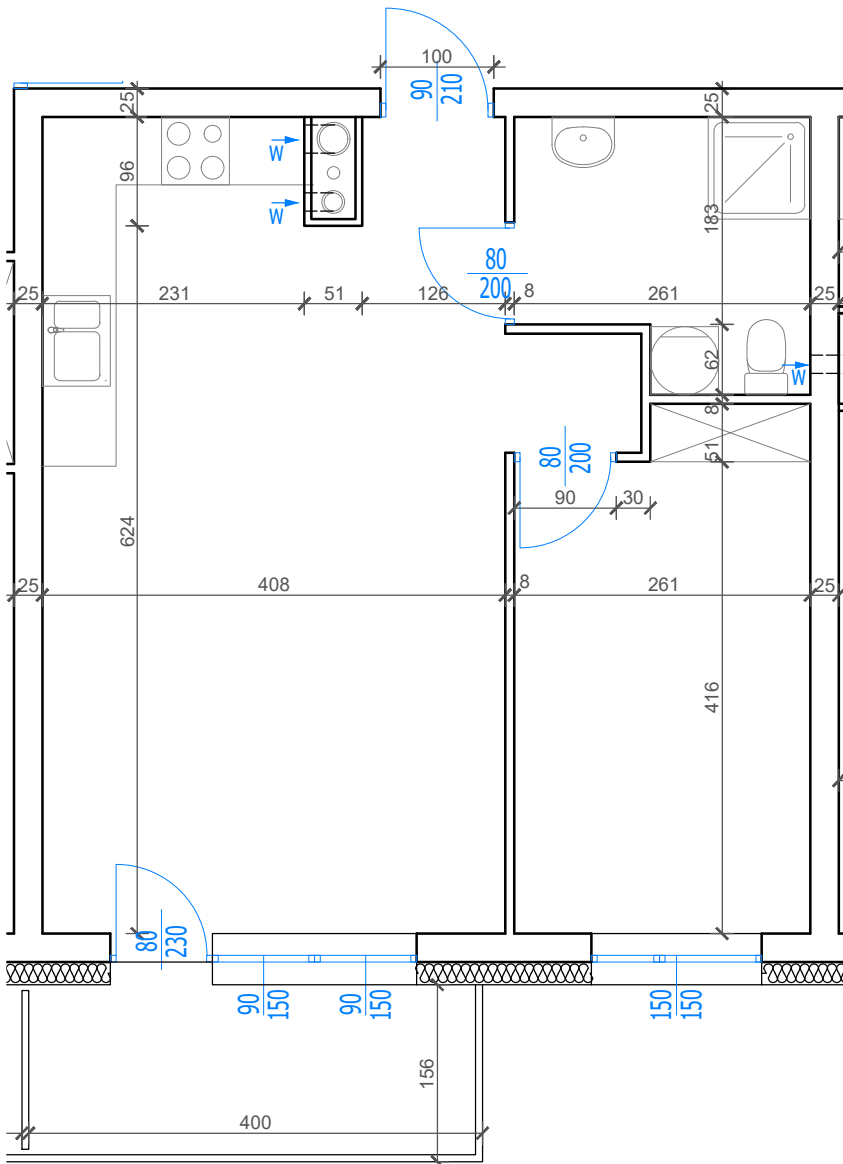

Nowy Niebrów

Skala 1:150

MIESZKANIE 2.4.3

47,38 m²

Blok B

Klatka 2, 4 piętro, 2 pokoje

Rodzaj pomieszczenia

| | |
|-------------------------|---------------------|
| Komunikacja | 1,21m ² |
| Pokój dzienny / Kuchnia | 28,94m ² |
| Sypialnia | 11,65m ² |
| Łazienka | 5,58m ² |

Powierzchnie pomieszczeń podano z uwzględnieniem tynków i okładzin o grubości 1,5cm. Wymiary są podane w stanie bez wykończenia. Rysunek opracowano na podstawie projektu budowlanego. Powierzchnie i wymiary mogą ulec niewielkim zmianom wynikającym ze specyfiki prac budowlanych. Ostateczne wymiary zostaną podane po dokonaniu pomiaru powykonawczego. Przedstawiona na rzucie aranżacja mieszkania ma charakter poglądowy i nie stanowi oferty w rozumieniu przepisów Kodeksu Cywilnego. Drzwi wewnętrzne, meble, urządzenia sanitarne i kuchenne nie stanowią elementów wyposażenia mieszkania.